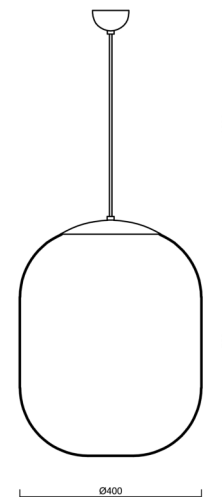

TANIA S2

LED-5L07E900ZS11/298/L100 NL 4K##

WWW.OSMONT.CZ

TANIA S2

Kód produktu: TAN67869

Typ: LED-5L07E900ZS11/298/L100 NL 4K##

Krátký popis svítidla: Nerez leštěné závěsné LED svítidlo ON/OFF a skleněné stínidlo TRIPLEX OPAL

Technické

Typy svítidel	Klasické on/off
Typ montáže	závěsné - kabel
Materiál základny	nerez ocel
Materiál stínidla	třívrstvé sklo TRIPLEX OPÁL
Barva základny	nerez leštěná
Barva stínidla	bílá
Držení stínidla	ocelový držák
Umístění montáže	strop
Šířka	400 mm
Délka	400 mm
Výška	520 mm
Průměr	ø 400 mm
Délka závěsu	1000 mm
Montážní otvor	není
Kabelový vstup	není
Energetická třída	D
Rázová pevnost	IK01
Provozní teplota	od -20°C do +30°C