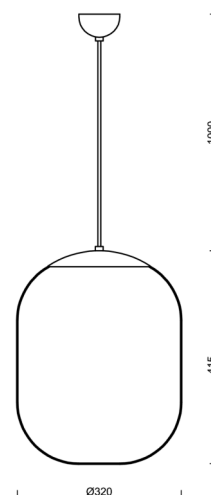

TANIA S1

LED-5L06E600ZS11/296/L100 B DALI 4K#

WWW.OSMONT.CZ

TANIA S1

Kód produktu: TAN67851

Typ: LED-5L06E600ZS11/296/L100 B DALI 4K#

Krátký popis svítidla: Bílé závěsné LED svítidlo DALI a skleněné stínidlo TRIPLEX OPAL. Kabelový závěs s vnitřním nosným lankem o délce 100 cm.

Technické

Typy svítidel	Stmívatelné
Typ montáže	závěsné - kabel
Materiál základny	ocel
Materiál stínidla	třívrstvé sklo TRIPLEX OPÁL
Barva základny	bílá Ral9003
Barva stínidla	bílá
Držení stínidla	ocelový držák
Umístění montáže	strop
Šířka	320 mm
Délka	320 mm
Výška	415 mm
Průměr	ø 320 mm
Délka závěsu	1000 mm
Montážní otvor	není
Kabelový vstup	není
Energetická třída	D
Rázová pevnost	IK01
Provozní teplota	od -20°C do +30°C