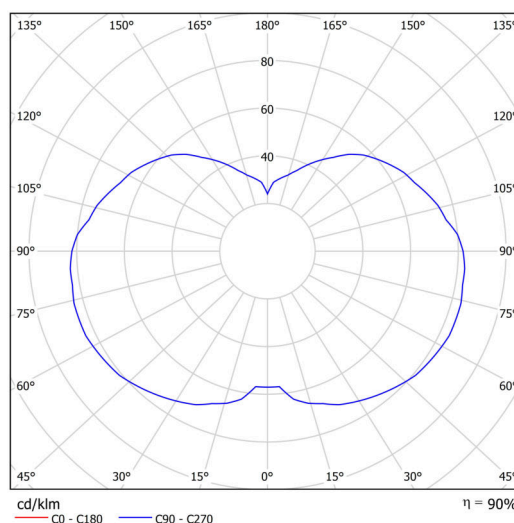

Světelné

Světelný tok svítidla	4070 lm
Světelný tok zdroje	4630 lm
Měrný výkon	150 lm/W
Teplota	4000 K
Životnost LED L80/B10	100000 hod
CRI	Ra80
MacAdam	3
Fotobiologická bezpečnost svítidla dle EN 62471 (Blue light hazard)	Risk group 0