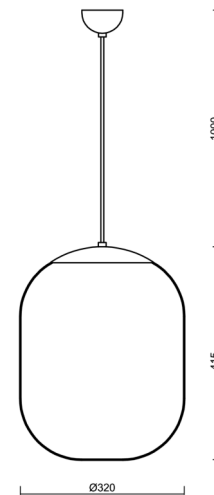

TANIA S1

LED-5L06E600ZS11/296/L100 B 4K#

WWW.OSMONT.CZ

TANIA S1

Kód produktu: TAN67850

Typ: LED-5L06E600ZS11/296/L100 B 4K#

Krátký popis svítidla: Bílé závěsné LED svítidlo ON/OFF a skleněné stínidlo TRIPLEX OPAL

Technické

Typy svítidel	Klasické on/off
Typ montáže	závěsné - kabel
Materiál základny	ocel
Materiál stínidla	třívrstvé sklo TRIPLEX OPÁL
Barva základny	bílá Ral9003
Barva stínidla	bílá
Držení stínidla	ocelový držák
Umístění montáže	strop
Šířka	320 mm
Délka	320 mm
Výška	415 mm
Průměr	Ø 320 mm
Délka závěsu	1000 mm
Montážní otvor	není
Kabelový vstup	není
Energetická třída	D
Rázová pevnost	IK01
Provozní teplota	od -20°C do +30°C