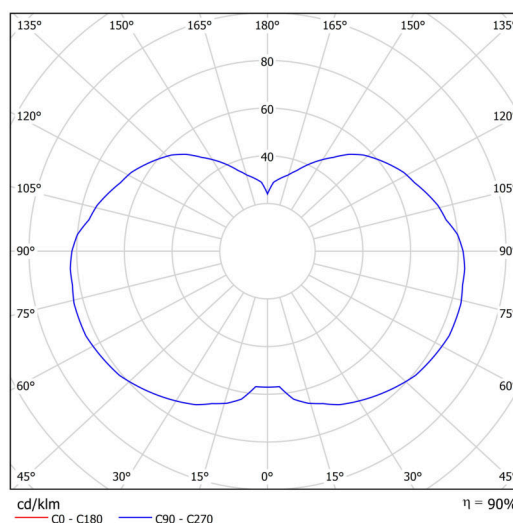

Světelné

Světelný tok svítidla	3910 lm
Světelný tok zdroje	4440 lm
Měrný výkon	144 lm/W
Teplota	3000 K
Životnost LED L80/B10	100000 hod
CRI	Ra80
MacAdam	3
Fotobiologická bezpečnost svítidla dle EN 62471 (Blue light hazard)	Risk group 0