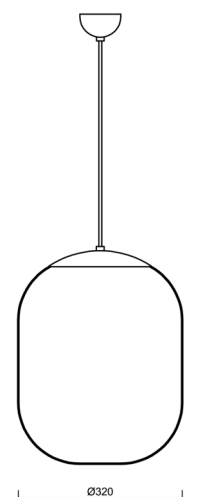

TANIA S1

LED-5L06E600ZS11/296/L100 NL DALI 3K#

WWW.OSMONT.CZ

TANIA S1

Kód produktu: TAN67357

Typ: LED-5L06E600ZS11/296/L100 NL DALI 3K#

Krátký popis svítidla: Nerez leštěné závěsné LED svítidlo DALI a skleněné stínidlo TRIPLEX OPAL

Technické

Typy svítidel	Stmívatelné
Typ montáže	závěsné - kabel
Materiál základny	nerez ocel
Materiál stínidla	třívrstvé sklo TRIPLEX OPÁL
Barva základny	nerez leštěná
Barva stínidla	bílá
Držení stínidla	ocelový držák
Umístění montáže	strop
Šířka	320 mm
Délka	320 mm
Výška	415 mm
Průměr	Ø 320 mm
Délka závěsu	1000 mm
Montážní otvor	není
Kabelový vstup	není
Energetická třída	D
Rázová pevnost	IK01
Provozní teplota	od -20°C do +30°C