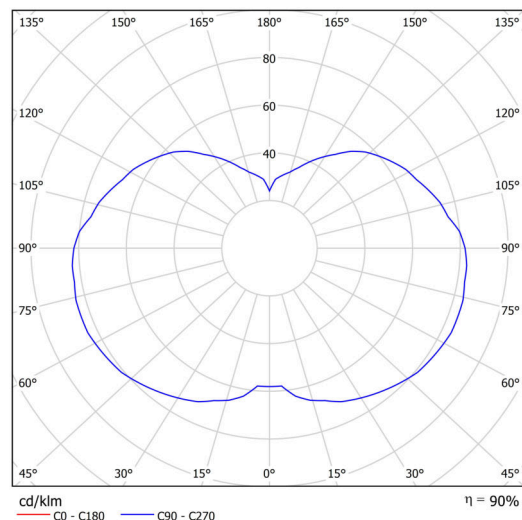

TANIA P2 HP

Kód produktu: TAN62838

Typ: LED-5L08E950Z11/298/a4 NB DALI 4K##

Krátký popis svítidla: Nerez broušené závěsné vysokovýkonné LED svítidlo DALI a skleněné stínidlo TRIPLEX OPAL. Tyčový závěs o délce 80 cm.

Technické

Typy svítidel	Stmívatelné
Typ montáže	závěsné - tyč
Materiál základny	nerez ocel
Materiál stínidla	třívrstvé sklo TRIPLEX OPÁL
Barva základny	nerez broušená
Barva stínidla	bílá
Držení stínidla	ocelový držák
Umístění montáže	strop
Šířka	400 mm
Délka	400 mm
Výška	520 mm
Průměr	ø 400 mm
Délka závěsu	800 mm
Montážní otvor	3xø5mm
Kabelový vstup	2xø16mm
Energetická třída	D
Rázová pevnost	IK01
Provozní teplota	od -20°C do +30°C

Elektrické

Příkon	59 W
Stupeň krytí	IP40
Objemka	LED modul
Svorkovnice	zacvakávací
Počet svítidel na jistič B10A	15 ks
Počet svítidel na jistič B16A	25 ks
Počet svítidel na jistič C10A	26 ks
Počet svítidel na jistič C16A	42 ks

Světelné

Světelný tok svítidla	8450 lm
Světelný tok zdroje	9600 lm
Měrný výkon	143 lm/W
Teplota	4000 K
Životnost LED L80/B10	100000 hod
CRI	Ra80
MacAdam	3
Fotobiologická bezpečnost svítidla dle EN 62471 (Blue light hazard)	Risk group 0

Eulum data pro výpočtové programy jsou k dispozici na www.osmont.cz.