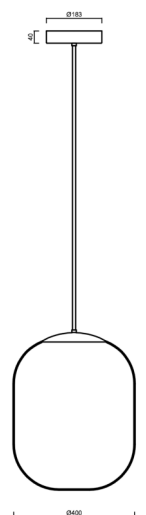

TANIA P2 HP

Kód produktu: TAN62838

Typ: LED-5L08E950Z11/298/a4 NB DALI 4K##

Krátký popis svítidla: Nerez broušené závěsné vysokovýkonné LED svítidlo DALI a skleněné stínidlo TRIPLEX OPAL. Tyčový závěs o délce 80 cm.

Technické

Typy svítidel	Stmívatelné
Typ montáže	závěsné - tyč
Materiál základny	nerez ocel
Materiál stínidla	třívrstvé sklo TRIPLEX OPÁL
Barva základny	nerez broušená
Barva stínidla	bílá
Držení stínidla	ocelový držák
Umístění montáže	strop
Šířka	400 mm
Délka	400 mm
Výška	520 mm
Průměr	ø 400 mm
Délka závěsu	800 mm
Montážní otvor	3xø5mm
Kabelový vstup	2xø16mm
Energetická třída	D
Rázová pevnost	IK01
Provozní teplota	od -20°C do +30°C

Elektrické

Příkon	59 W
Stupeň krytí	IP40
Objemka	LED modul
Svorkovnice	zacvakávací
Počet svítidel na jistič B10A	15 ks
Počet svítidel na jistič B16A	25 ks
Počet svítidel na jistič C10A	26 ks
Počet svítidel na jistič C16A	42 ks

Světelné

Světelný tok svítidla	8450 lm
Světelný tok zdroje	9600 lm
Měrný výkon	143 lm/W
Teplota	4000 K
Životnost LED L80/B10	100000 hod
CRI	Ra80
MacAdam	3
Fotobiologická bezpečnost svítidla dle EN 62471 (Blue light hazard)	Risk group 0

Eulum data pro výpočtové programy jsou k dispozici na www.osmont.cz.