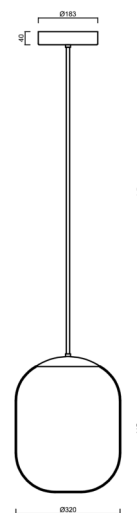

TANIA P1 HP

Kód produktu: TAN62789

Typ: LED-5L08E850Z11/296/a5 NB DALI 4K#

Krátký popis svítidla: Nerez broušené závěsné vysokovýkonné LED svítidlo DALI a skleněné stínidlo TRIPLEX OPAL. Tyčový závěs o délce 100 cm.

Technické

Typy svítidel	Stmívatelné
Typ montáže	závěsné - tyč
Materiál základny	nerez ocel
Materiál stínidla	třívrstvé sklo TRIPLEX OPÁL
Barva základny	nerez broušená
Barva stínidla	bílá
Držení stínidla	ocelový držák
Umístění montáže	strop
Šířka	320 mm
Délka	320 mm
Výška	415 mm
Průměr	ø 320 mm
Délka závěsu	1000 mm
Montážní otvor	3xø5mm
Kabelový vstup	2xø16mm
Energetická třída	D
Rázová pevnost	IK01
Provozní teplota	od -20°C do +30°C

Elektrické

Příkon	52 W
Stupeň krytí	IP40
Objemka	LED modul
Svorkovnice	zacvakávací
Počet svítidel na jistič B10A	15 ks
Počet svítidel na jistič B16A	25 ks
Počet svítidel na jistič C10A	26 ks
Počet svítidel na jistič C16A	42 ks

Světelné

Světelný tok svítidla	7610 lm
Světelný tok zdroje	8650 lm
Měrný výkon	146 lm/W
Teplota	4000 K
Životnost LED L80/B10	100000 hod
CRI	Ra80
MacAdam	3
Fotobiologická bezpečnost svítidla dle EN 62471 (Blue light hazard)	Risk group 0

Eulum data pro výpočtové programy jsou k dispozici na www.osmont.cz.