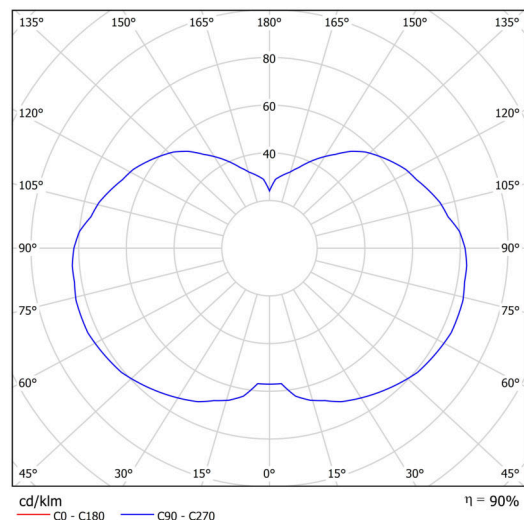

TANIA P1 HP

Kód produktu: TAN62789

Typ: LED-5L08E850Z11/296/a5 NB DALI 4K#

Krátký popis svítidla: Nerez broušené závěsné vysokovýkonné LED svítidlo DALI a skleněné stínidlo TRIPLEX OPAL. Tyčový závěs o délce 100 cm.

Technické

Typy svítidel	Stmívatelné
Typ montáže	závěsné - tyč
Materiál základny	nerez ocel
Materiál stínidla	třívrstvé sklo TRIPLEX OPÁL
Barva základny	nerez broušená
Barva stínidla	bílá
Držení stínidla	ocelový držák
Umístění montáže	strop
Šířka	320 mm
Délka	320 mm
Výška	415 mm
Průměr	ø 320 mm
Délka závěsu	1000 mm
Montážní otvor	3xø5mm
Kabelový vstup	2xø16mm
Energetická třída	D
Rázová pevnost	IK01
Provozní teplota	od -20°C do +30°C

Elektrické

Příkon	52 W
Stupeň krytí	IP40
Objemka	LED modul
Svorkovnice	zacvakávací
Počet svítidel na jistič B10A	15 ks
Počet svítidel na jistič B16A	25 ks
Počet svítidel na jistič C10A	26 ks
Počet svítidel na jistič C16A	42 ks

Světelné

Světelný tok svítidla	7610 lm
Světelný tok zdroje	8650 lm
Měrný výkon	146 lm/W
Teplota	4000 K
Životnost LED L80/B10	100000 hod
CRI	Ra80
MacAdam	3
Fotobiologická bezpečnost svítidla dle EN 62471 (Blue light hazard)	Risk group 0

Eulum data pro výpočtové programy jsou k dispozici na www.osmont.cz.