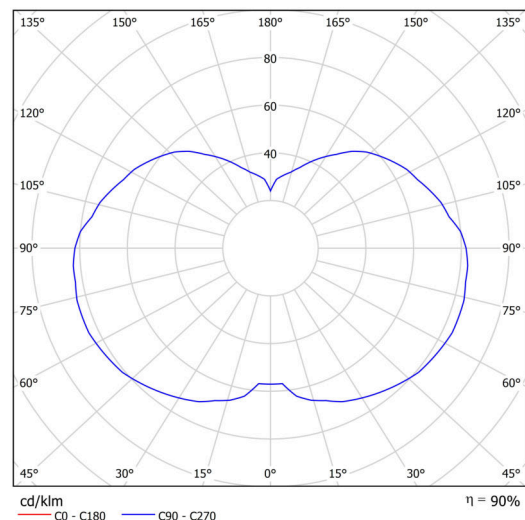

TANIA P1 HP

Kód produktu: TAN62742

Typ: LED-5L08E850Z11/296/a3 B 4K#

Krátký popis svítidla: Bílé závěsné vysokovýkonné LED svítidlo ON/OFF a skleněné stínidlo TRIPLEX OPAL. Tyčový závěs o délce 60 cm.

Technické

Typy svítidel	Klasické on/off
Typ montáže	závěsné - tyč
Materiál základny	ocel
Materiál stínidla	třívrstvé sklo TRIPLEX OPÁL
Barva základny	bílá Ral9003
Barva stínidla	bílá
Držení stínidla	ocelový držák
Umístění montáže	strop
Šířka	320 mm
Délka	320 mm
Výška	415 mm
Průměr	ø 320 mm
Délka závěsu	600 mm
Montážní otvor	3xø5mm
Kabelový vstup	2xø16mm
Energetická třída	D
Rázová pevnost	IK01
Provozní teplota	od -20°C do +30°C

Elektrické

Příkon	52 W
Stupeň krytí	IP40
Objemka	LED modul
Svorkovnice	zacvakávací
Počet svítidel na jistič B10A	15 ks
Počet svítidel na jistič B16A	25 ks
Počet svítidel na jistič C10A	26 ks
Počet svítidel na jistič C16A	42 ks

Světelné

Světelný tok svítidla	7610 lm
Světelný tok zdroje	8650 lm
Měrný výkon	146 lm/W
Teplota	4000 K
Životnost LED L80/B10	100000 hod
CRI	Ra80
MacAdam	3
Fotobiologická bezpečnost svítidla dle EN 62471 (Blue light hazard)	Risk group 0

Eulum data pro výpočtové programy jsou k dispozici na www.osmont.cz.