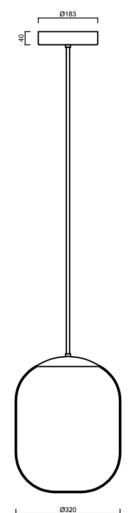

TANIA P1 HP

Kód produktu: TAN62742

Typ: LED-5L08E850Z11/296/a3 B 4K#

Krátký popis svítidla: Bílé závěsné vysokovýkonné LED svítidlo ON/OFF a skleněné stínidlo TRIPLEX OPAL. Tyčový závěs o délce 60 cm.

Technické

Typy svítidel	Klasické on/off
Typ montáže	závěsné - tyč
Materiál základny	ocel
Materiál stínidla	třívrstvé sklo TRIPLEX OPÁL
Barva základny	bílá Ral9003
Barva stínidla	bílá
Držení stínidla	ocelový držák
Umístění montáže	strop
Šířka	320 mm
Délka	320 mm
Výška	415 mm
Průměr	ø 320 mm
Délka závěsu	600 mm
Montážní otvor	3xø5mm
Kabelový vstup	2xø16mm
Energetická třída	D
Rázová pevnost	IK01
Provozní teplota	od -20°C do +30°C

Elektrické

Příkon	52 W
Stupeň krytí	IP40
Objemka	LED modul
Svorkovnice	zacvakávací
Počet svítidel na jistič B10A	15 ks
Počet svítidel na jistič B16A	25 ks
Počet svítidel na jistič C10A	26 ks
Počet svítidel na jistič C16A	42 ks

Světelné

Světelný tok svítidla	7610 lm
Světelný tok zdroje	8650 lm
Měrný výkon	146 lm/W
Teplota	4000 K
Životnost LED L80/B10	100000 hod
CRI	Ra80
MacAdam	3
Fotobiologická bezpečnost svítidla dle EN 62471 (Blue light hazard)	Risk group 0

Eulum data pro výpočtové programy jsou k dispozici na www.osmont.cz.