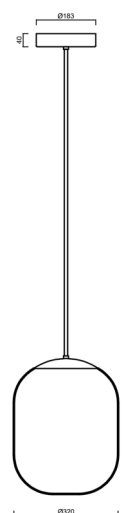

TANIA P1 HP

Kód produktu: TAN62276

Typ: LED-5L08E850Z11/296/a2 NL DALI 3K#

Krátký popis svítidla: Nerez leštěné závěsné vysokovýkonné LED svítidlo DALI a skleněné stínidlo TRIPLEX OPÁL. Tyčový závěs o délce 40 cm.

Technické

Typy svítidel	Stmívatelné
Typ montáže	závěsné - tyč
Materiál základny	nerez ocel
Materiál stínidla	třívrstvé sklo TRIPLEX OPÁL
Barva základny	nerez leštěná
Barva stínidla	bílá
Držení stínidla	ocelový držák
Umístění montáže	strop
Šířka	320 mm
Délka	320 mm
Výška	415 mm
Průměr	ø 320 mm
Délka závěsu	400 mm
Montážní otvor	3xø5mm
Kabelový vstup	2xø16mm
Energetická třída	D
Rázová pevnost	IK01
Provozní teplota	od -20°C do +30°C

Elektrické

Příkon	52 W
Stupeň krytí	IP40
Objemka	LED modul
Svorkovnice	zacvakávací
Počet svítidel na jistič B10A	15 ks
Počet svítidel na jistič B16A	25 ks
Počet svítidel na jistič C10A	26 ks
Počet svítidel na jistič C16A	42 ks

Světelné

Světelný tok svítidla	7300 lm
Světelný tok zdroje	8290 lm
Měrný výkon	140 lm/W
Teplota	3000 K
Životnost LED L80/B10	100000 hod
CRI	Ra80
MacAdam	3
Fotobiologická bezpečnost svítidla dle EN 62471 (Blue light hazard)	Risk group 0

Eulum data pro výpočtové programy jsou k dispozici na www.osmont.cz.