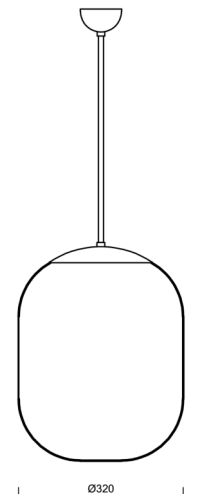

TANIA P1

LED-5L06E600Z11/296/a2 NB DALI 4K#

WWW.OSMONT.CZ

TANIA P1

Kód produktu: TAN66936

Typ: LED-5L06E600Z11/296/a2 NB DALI 4K#

Krátký popis svítidla: Nerez broušené závěsné LED svítidlo DALI a skleněné stínidlo TRIPLEX OPAL

Technické

Typy svítidel	Stmívatelné
Typ montáže	závěsné - tyč
Materiál základny	nerez ocel
Materiál stínidla	třívrstvé sklo TRIPLEX OPÁL
Barva základny	nerez broušená
Barva stínidla	bílá
Držení stínidla	ocelový držák
Umístění montáže	strop
Šířka	320 mm
Délka	320 mm
Výška	415 mm
Průměr	ø 320 mm
Délka závěsu	400 mm
Montážní otvor	není
Kabelový vstup	není
Energetická třída	D
Rázová pevnost	IK01
Provozní teplota	od -20°C do +30°C