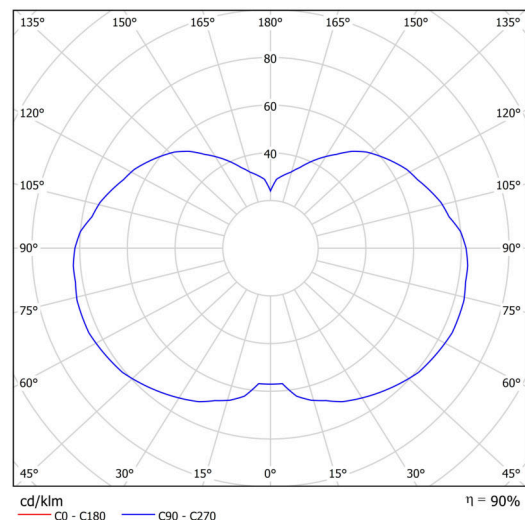

Světelné

Světelný tok svítidla	4070 lm
Světelný tok zdroje	4630 lm
Měrný výkon	150 lm/W
Teplota	4000 K
Životnost LED L80/B10	100000 hod
CRI	Ra80
MacAdam	3
Fotobiologická bezpečnost svítidla dle EN 62471 (Blue light hazard)	Risk group 0