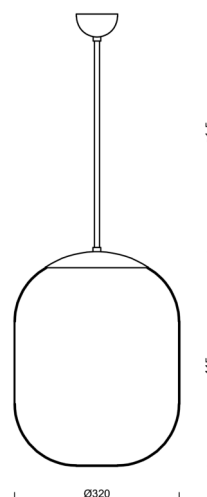

TANIA P1

LED-5L06E600Z11/296/a2 MS DALI 4K#

WWW.OSMONT.CZ

TANIA P1

Kód produktu: TAN66916

Typ: LED-5L06E600Z11/296/a2 MS DALI 4K#

Krátký popis svítidla: Mosazné závěsné LED svítidlo DALI a skleněné stínidlo TRIPLEX OPAL

Technické

Typy svítidel	Stmívatelné
Typ montáže	závěsné - tyč
Materiál základny	Mosaz
Materiál stínidla	třívrstvé sklo TRIPLEX OPÁL
Barva základny	mosaz leštěná
Barva stínidla	bílá
Držení stínidla	ocelový držák
Umístění montáže	strop
Šířka	320 mm
Délka	320 mm
Výška	415 mm
Průměr	Ø 320 mm
Délka závěsu	400 mm
Montážní otvor	není
Kabelový vstup	není
Energetická třída	D
Rázová pevnost	IK01
Provozní teplota	od -20°C do +30°C