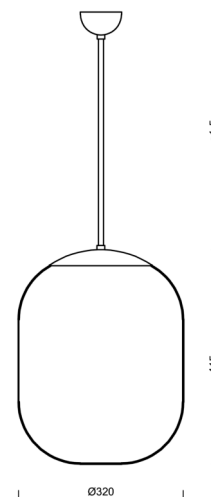

## Technické

Typy svítidel	Stmívatelné
Typ montáže	závěsné - tyč
Materiál základny	Mosaz
Materiál stínidla	třívrstvé sklo TRIPLEX OPÁL
Barva základny	mosaz leštěná
Barva stínidla	bílá
Držení stínidla	ocelový držák
Umístění montáže	strop
Šířka	320 mm
Délka	320 mm
Výška	415 mm
Průměr	ø 320 mm
Délka závěsu	200 mm
Montážní otvor	není
Kabelový vstup	není
Energetická třída	D
Rázová pevnost	IK01
Provozní teplota	od -20°C do +30°C

#### Stínidlo

Kód produktu	Název	Barva	Popis	Obrázek	Rozkres
20128	296	bílá			