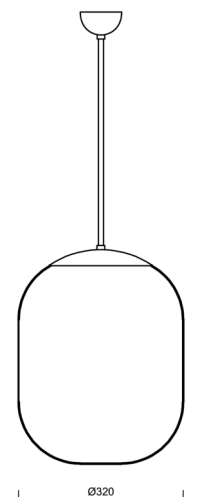

TANIA P1

LED-5L06E600Z11/296/a3 C DALI 4K#

WWW.OSMONT.CZ

TANIA P1

Kód produktu: TAN66907

Typ: LED-5L06E600Z11/296/a3 C DALI 4K#

Krátký popis svítidla: Černé závěsné LED svítidlo DALI a skleněné stínidlo TRIPLEX OPAL

Technické

Typy svítidel	Stmívatelné
Typ montáže	závěsné - tyč
Materiál základny	ocel
Materiál stínidla	třívrstvé sklo TRIPLEX OPÁL
Barva základny	černá Ral9005
Barva stínidla	bílá
Držení stínidla	ocelový držák
Umístění montáže	strop
Šířka	320 mm
Délka	320 mm
Výška	415 mm
Průměr	Ø 320 mm
Délka závěsu	600 mm
Montážní otvor	není
Kabelový vstup	není
Energetická třída	D
Rázová pevnost	IK01
Provozní teplota	od -20°C do +30°C