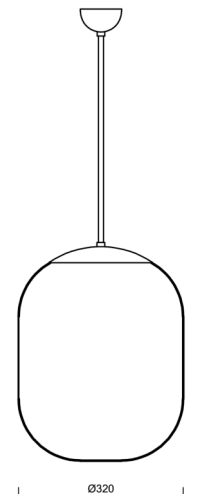

TANIA P1

LED-5L06E600Z11/296/a1 C 4K#

WWW.OSMONT.CZ

TANIA P1

Kód produktu: TAN66900

Typ: LED-5L06E600Z11/296/a1 C 4K#

Krátký popis svítidla: Černé závěsné LED svítidlo ON/OFF a skleněné stínidlo TRIPLEX OPAL

Technické

Typy svítidel	Klasické on/off
Typ montáže	závěsné - tyč
Materiál základny	ocel
Materiál stínidla	třívrstvé sklo TRIPLEX OPÁL
Barva základny	černá Ral9005
Barva stínidla	bílá
Držení stínidla	ocelový držák
Umístění montáže	strop
Šířka	320 mm
Délka	320 mm
Výška	415 mm
Průměr	ø 320 mm
Délka závěsu	200 mm
Montážní otvor	není
Kabelový vstup	není
Energetická třída	D
Rázová pevnost	IK01
Provozní teplota	od -20°C do +30°C