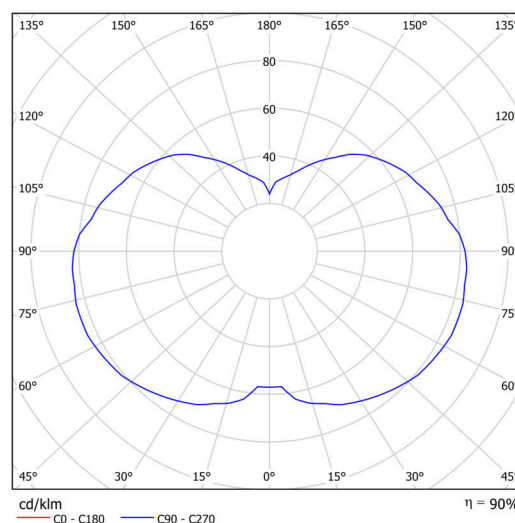

Světelné

Světelný tok svítidla	3910 lm
Světelný tok zdroje	4440 lm
Měrný výkon	144 lm/W
Teplota	3000 K
Životnost LED L80/B10	100000 hod
CRI	Ra80
MacAdam	3
Fotobiologická bezpečnost svítidla dle EN 62471 (Blue light hazard)	Risk group 0