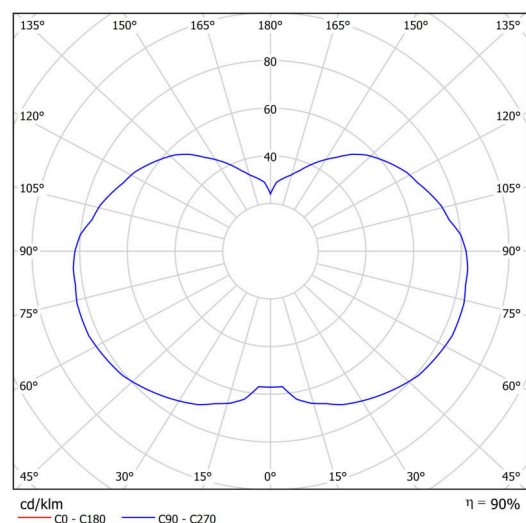

Světelné

Světelný tok svítidla	3910 lm
Světelný tok zdroje	4440 lm
Měrný výkon	144 lm/W
Teplota	3000 K
Životnost LED L80/B10	100000 hod
CRI	Ra80
MacAdam	3
Fotobiologická bezpečnost svítidla dle EN 62471 (Blue light hazard)	Risk group 0