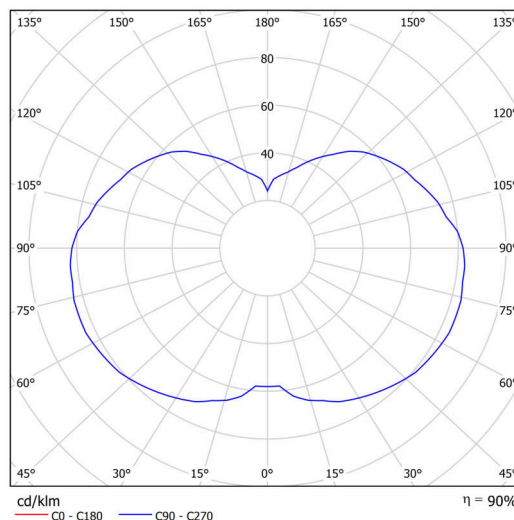

Světelné

Světelný tok svítidla	6120 lm
Světelný tok zdroje	6960 lm
Měrný výkon	149 lm/W
Teplota	4000 K
Životnost LED L80/B10	100000 hod
CRI	Ra80
MacAdam	3
Fotobiologická bezpečnost svítidla dle EN 62471 (Blue light hazard)	Risk group 0

Eulum data pro výpočtové programy jsou k dispozici na www.osmont.cz.