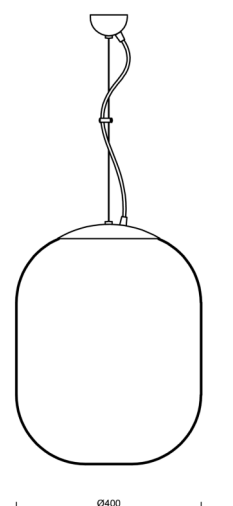

## TANIA L2

Kód produktu: TAN67844

Typ: LED-5L07E900ZL11/298/L100 NB 4K##

Krátký popis svítidla: Nerez broušené závěsné LED svítidlo ON/OFF a skleněné stínidlo TRIPLEX OPAL

### Technické

Typy svítidel	Klasické on/off
Typ montáže	závěsné - lanko
Materiál základny	nerez ocel
Materiál stínidla	třívrstvé sklo TRIPLEX OPÁL
Barva základny	nerez broušená
Barva stínidla	bílá
Držení stínidla	ocelový držák
Umístění montáže	strop
Šířka	400 mm
Délka	400 mm
Výška	520 mm
Průměr	ø 400 mm
Délka závěsu	1000 mm
Montážní otvor	není
Kabelový vstup	není
Energetická třída	D
Rázová pevnost	IK01

## Stínidlo

Kód produktu	Název	Barva	Popis	Obrázek	Rozkres
20129	298	bílá			