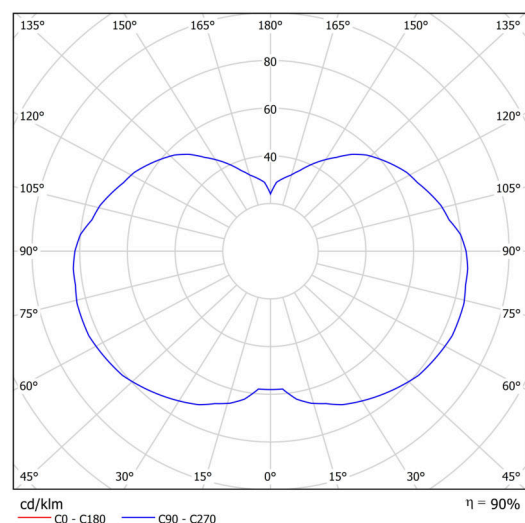

Světelné

Světelný tok svítidla	6120 lm
Světelný tok zdroje	6960 lm
Měrný výkon	149 lm/W
Teplota	4000 K
Životnost LED L80/B10	100000 hod
CRI	Ra80
MacAdam	3
Fotobiologická bezpečnost svítidla dle EN 62471 (Blue light hazard)	Risk group 0