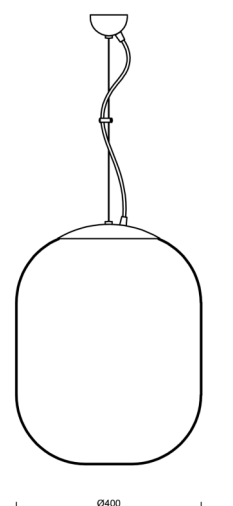

TANIA L2

LED-5L07E900ZL11/298/L100/NK1W C 4K##

WWW.OSMONT.CZ

TANIA L2

Kód produktu: TAN67830

Typ: LED-5L07E900ZL11/298/L100/NK1W C 4K##

Krátký popis svítidla: Černé závěsné LED svítidlo nouzové kombinované a skleněné stínidlo TRIPLEX OPAL

Technické

Typy svítidel	Nouzové kombinované
Typ montáže	závěsné - lanko
Materiál základny	ocel
Materiál stínidla	třívrstvé sklo TRIPLEX OPÁL
Barva základny	černá Ral9005
Barva stínidla	bílá
Držení stínidla	sklapovací systém
Umístění montáže	strop
Šířka	400 mm
Délka	400 mm
Výška	520 mm
Průměr	ø 400 mm
Délka závěsu	1000 mm
Montážní otvor	není
Kabelový vstup	není
Energetická třída	D
Rázová pevnost	IK01