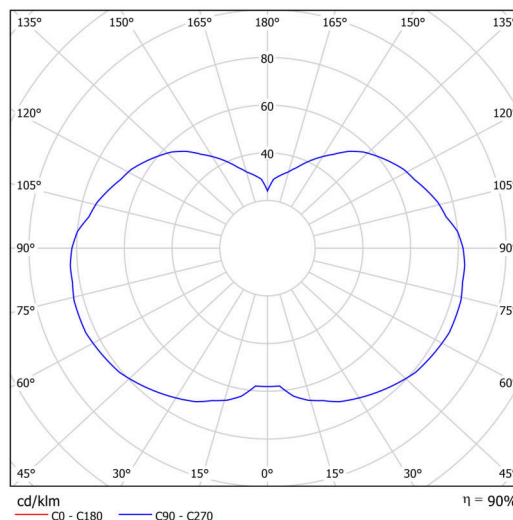

Světelné

Světelný tok svítidla	6120 lm
Světelný tok zdroje	6960 lm
Světelný tok zdroje v nouzovém režimu	150 lm
Měrný výkon	149 lm/W
Teplota	4000 K
Životnost LED L80/B10	100000 hod
CRI	Ra80
MacAdam	3
Fotobiologická bezpečnost svítidla dle EN 62471 (Blue light hazard)	Risk group 0