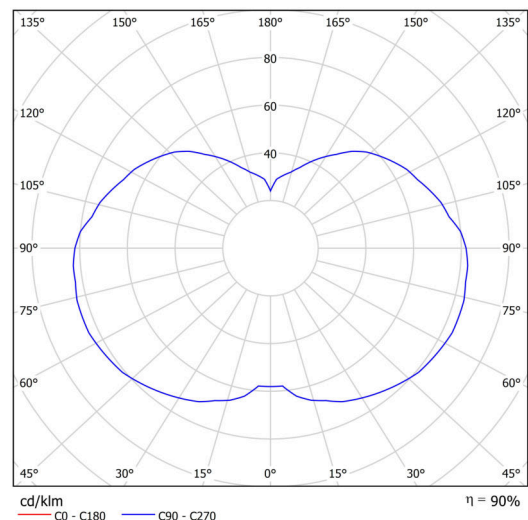

TANIA L2

Kód produktu: TAN67828

Typ: LED-5L07E900ZL11/298/L100 C DALI 4K##

Krátký popis svítidla: Černé závěsné LED svítidlo DALI a skleněné stínidlo TRIPLEX OPAL

Technické

Typy svítidel	Stmívatelné
Typ montáže	závěsné - lanko
Materiál základny	ocel
Materiál stínidla	třívrstvé sklo TRIPLEX OPÁL
Barva základny	černá Ral9005
Barva stínidla	bílá
Držení stínidla	ocelový držák
Umístění montáže	strop
Šířka	400 mm
Délka	400 mm
Výška	520 mm
Průměr	ø 400 mm
Délka závěsu	1000 mm
Montážní otvor	není
Kabelový vstup	není
Energetická třída	D
Rázová pevnost	IK01

Elektrické

Příkon	41 W
Stupeň krytí	IP40
Objímka	LED modul
Svorkovnice	není
Počet svítidel na jistič B10A	14 ks
Počet svítidel na jistič B16A	23 ks
Počet svítidel na jistič C10A	23 ks
Počet svítidel na jistič C16A	38 ks

Světelné

Světelný tok svítidla	6120 lm
Světelný tok zdroje	6960 lm
Měrný výkon	149 lm/W
Teplota	4000 K
Životnost LED L80/B10	100000 hod
CRI	Ra80
MacAdam	3
Fotobiologická bezpečnost svítidla dle EN 62471 (Blue light hazard)	Risk group 0

Eulum data pro výpočtové programy jsou k dispozici na www.osmont.cz.