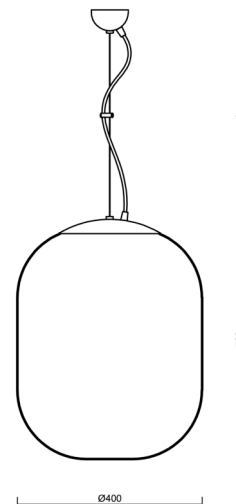

TANIA L2

Kód produktu: TAN67828

Typ: LED-5L07E900ZL11/298/L100 C DALI 4K##

Krátký popis svítidla: Černé závěsné LED svítidlo DALI a skleněné stínidlo TRIPLEX OPAL

Technické

Typy svítidel	Stmívatelné
Typ montáže	závěsné - lanko
Materiál základny	ocel
Materiál stínidla	třívrstvé sklo TRIPLEX OPÁL
Barva základny	černá Ral9005
Barva stínidla	bílá
Držení stínidla	ocelový držák
Umístění montáže	strop
Šířka	400 mm
Délka	400 mm
Výška	520 mm
Průměr	ø 400 mm
Délka závěsu	1000 mm
Montážní otvor	není
Kabelový vstup	není
Energetická třída	D
Rázová pevnost	IK01

Elektrické

Příkon	41 W
Stupeň krytí	IP40
Objímka	LED modul
Svorkovnice	není
Počet svítidel na jistič B10A	14 ks
Počet svítidel na jistič B16A	23 ks
Počet svítidel na jistič C10A	23 ks
Počet svítidel na jistič C16A	38 ks

Světelné

Světelný tok svítidla	6120 lm
Světelný tok zdroje	6960 lm
Měrný výkon	149 lm/W
Teplota	4000 K
Životnost LED L80/B10	100000 hod
CRI	Ra80
MacAdam	3
Fotobiologická bezpečnost svítidla dle EN 62471 (Blue light hazard)	Risk group 0

Eulum data pro výpočtové programy jsou k dispozici na www.osmont.cz.