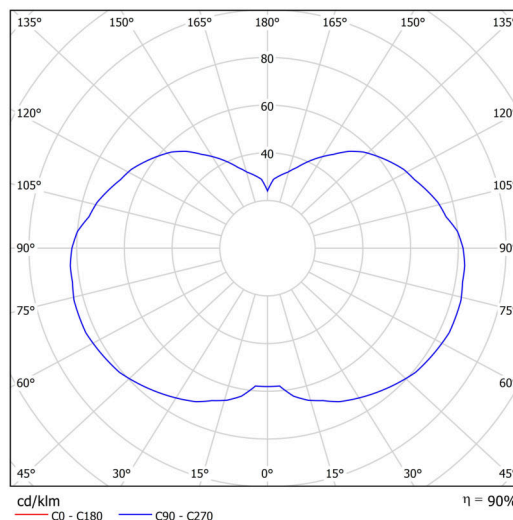

Světelné

Světelný tok svítidla	6120 lm
Světelný tok zdroje	6960 lm
Měrný výkon	149 lm/W
Teplota	4000 K
Životnost LED L80/B10	100000 hod
CRI	Ra80
MacAdam	3
Fotobiologická bezpečnost svítidla dle EN 62471 (Blue light hazard)	Risk group 0

Eulum data pro výpočtové programy jsou k dispozici na www.osmont.cz.