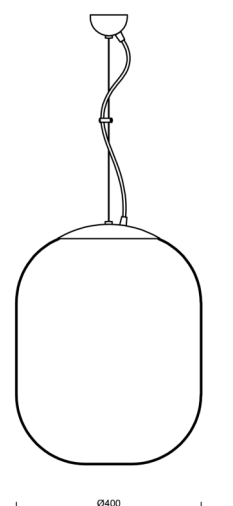

## TANIA L2

Kód produktu: TAN67820

Typ: LED-5L07E900ZL11/298/L100 B 4K##

Krátký popis svítidla: Bílé závěsné LED svítidlo ON/OFF a skleněné stínidlo TRIPLEX OPAL

### Technické

Typy svítidel	Klasické on/off
Typ montáže	závěsné - lanko
Materiál základny	ocel
Materiál stínidla	třívrstvé sklo TRIPLEX OPÁL
Barva základny	bílá Ral9003
Barva stínidla	bílá
Držení stínidla	ocelový držák
Umístění montáže	strop
Šířka	400 mm
Délka	400 mm
Výška	520 mm
Průměr	ø 400 mm
Délka závěsu	1000 mm
Montážní otvor	není
Kabelový vstup	není
Energetická třída	D
Rázová pevnost	IK01

## Stínidlo

Kód produktu	Název	Barva	Popis	Obrázek	Rozkres
20129	298	bílá			