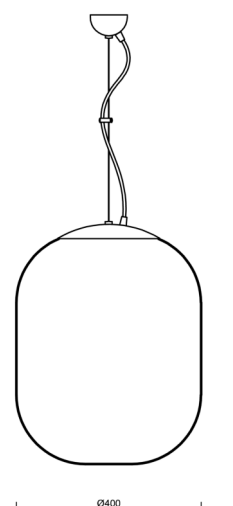

### Technické

Typy svítidel	Stmívatelné
Typ montáže	závěsné - lanko
Materiál základny	nerez ocel
Materiál stínidla	třívrstvé sklo TRIPLEX OPÁL
Barva základny	nerez leštěná
Barva stínidla	bílá
Držení stínidla	ocelový držák
Umístění montáže	strop
Šířka	400 mm
Délka	400 mm
Výška	520 mm
Průměr	ø 400 mm
Délka závěsu	1000 mm
Montážní otvor	není
Kabelový vstup	není
Energetická třída	D
Rázová pevnost	IK01

## Stínidlo

Kód produktu	Název	Barva	Popis	Obrázek	Rozkres
20129	298	bílá			