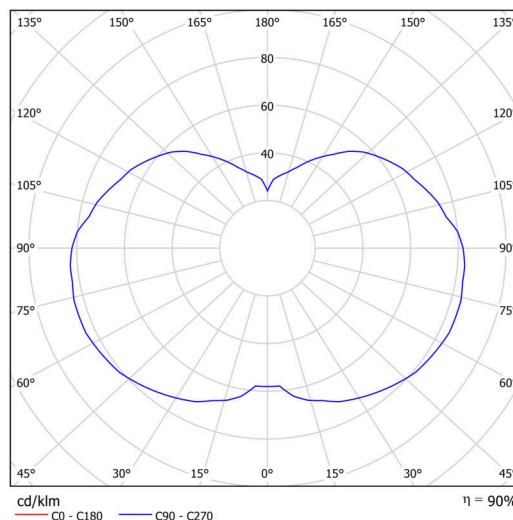

Světelné

Světelný tok svítidla	5870 lm
Světelný tok zdroje	6670 lm
Měrný výkon	143 lm/W
Teplota	3000 K
Životnost LED L80/B10	100000 hod
CRI	Ra80
MacAdam	3
Fotobiologická bezpečnost svítidla dle EN 62471 (Blue light hazard)	Risk group 0

Eulum data pro výpočtové programy jsou k dispozici na www.osmont.cz.