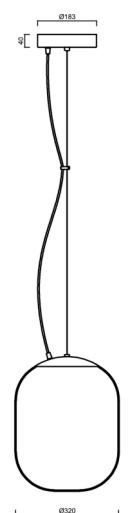

TANIA L1 HP

Kód produktu: TAN62856

Typ: LED-5L08E850ZL11/296/L100 NB 4K#

Krátký popis svítidla: Nerez broušené závěsné vysokovýkonné LED svítidlo ON/OFF a skleněné stínidlo TRIPLEX OPÁL. Lankový závěs (s přívodním kabelem) o délce 100 cm.

Technické

Typy svítidel	Klasické on/off
Typ montáže	závěsné - lanko
Materiál základny	nerez ocel
Materiál stínidla	třívrstvé sklo TRIPLEX OPÁL
Barva základny	nerez broušená
Barva stínidla	bílá
Držení stínidla	ocelový držák
Umístění montáže	strop
Šířka	320 mm
Délka	320 mm
Výška	415 mm
Průměr	ø 320 mm
Délka závěsu	1000 mm
Montážní otvor	3xø5mm
Kabelový vstup	2xø16mm
Energetická třída	D
Rázová pevnost	IK01
Provozní teplota	od -20°C do +30°C

Elektrické

Příkon	52 W
Stupeň krytí	IP40
Objímka	LED modul
Svorkovnice	zacvakávací
Počet svítidel na jistič B10A	15 ks
Počet svítidel na jistič B16A	25 ks
Počet svítidel na jistič C10A	26 ks
Počet svítidel na jistič C16A	42 ks

Světelné

Světelný tok svítidla	7610 lm
Světelný tok zdroje	8650 lm
Měrný výkon	146 lm/W
Teplota	4000 K
Životnost LED L80/B10	100000 hod
CRI	Ra80
MacAdam	3
Fotobiologická bezpečnost svítidla dle EN 62471 (Blue light hazard)	Risk group 0

Eulum data pro výpočtové programy jsou k dispozici na www.osmont.cz.