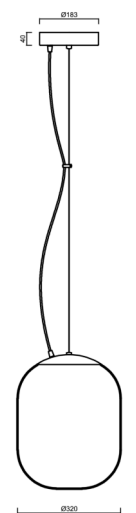

TANIA L1 HP

Kód produktu: TAN62846

Typ: LED-5L08E850ZL11/296/L100 C DALI 4K#

Krátký popis svítidla: Černé závěsné vysokovýkonné LED svítidlo DALI a skleněné stínidlo TRIPLEX OPAL. Lankový závěs (s přívodním kabelem) o délce 100 cm.

Technické

Typy svítidel	Stmívatelné
Typ montáže	závěsné - lanko
Materiál základny	ocel
Materiál stínidla	třívrstvé sklo TRIPLEX OPÁL
Barva základny	černá Ral9005
Barva stínidla	bílá
Držení stínidla	ocelový držák
Umístění montáže	strop
Šířka	320 mm
Délka	320 mm
Výška	415 mm
Průměr	ø 320 mm
Délka závěsu	1000 mm
Montážní otvor	3xø5mm
Kabelový vstup	2xø16mm
Energetická třída	D
Rázová pevnost	IK01
Provozní teplota	od -20°C do +30°C

Elektrické

Příkon	52 W
Stupeň krytí	IP40
Objemka	LED modul
Svorkovnice	zacvakávací
Počet svítidel na jistič B10A	15 ks
Počet svítidel na jistič B16A	25 ks
Počet svítidel na jistič C10A	26 ks
Počet svítidel na jistič C16A	42 ks

Světelné

Světelný tok svítidla	7610 lm
Světelný tok zdroje	8650 lm
Měrný výkon	146 lm/W
Teplota	4000 K
Životnost LED L80/B10	100000 hod
CRI	Ra80
MacAdam	3
Fotobiologická bezpečnost svítidla dle EN 62471 (Blue light hazard)	Risk group 0

Eulum data pro výpočtové programy jsou k dispozici na www.osmont.cz.