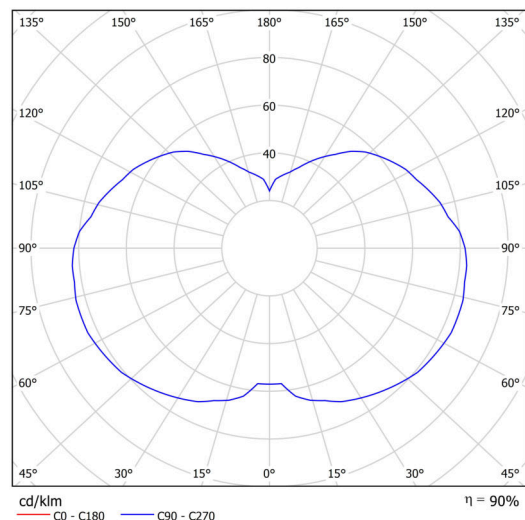

TANIA L1 HP

Kód produktu: TAN62846

Typ: LED-5L08E850ZL11/296/L100 C DALI 4K#

Krátký popis svítidla: Černé závěsné vysokovýkonné LED svítidlo DALI a skleněné stínidlo TRIPLEX OPAL. Lankový závěs (s přívodním kabelem) o délce 100 cm.

Technické

Typy svítidel	Stmívatelné
Typ montáže	závěsné - lanko
Materiál základny	ocel
Materiál stínidla	třívrstvé sklo TRIPLEX OPÁL
Barva základny	černá Ral9005
Barva stínidla	bílá
Držení stínidla	ocelový držák
Umístění montáže	strop
Šířka	320 mm
Délka	320 mm
Výška	415 mm
Průměr	ø 320 mm
Délka závěsu	1000 mm
Montážní otvor	3xø5mm
Kabelový vstup	2xø16mm
Energetická třída	D
Rázová pevnost	IK01
Provozní teplota	od -20°C do +30°C

Elektrické

Příkon	52 W
Stupeň krytí	IP40
Objemka	LED modul
Svorkovnice	zacvakávací
Počet svítidel na jistič B10A	15 ks
Počet svítidel na jistič B16A	25 ks
Počet svítidel na jistič C10A	26 ks
Počet svítidel na jistič C16A	42 ks

Světelné

Světelný tok svítidla	7610 lm
Světelný tok zdroje	8650 lm
Měrný výkon	146 lm/W
Teplota	4000 K
Životnost LED L80/B10	100000 hod
CRI	Ra80
MacAdam	3
Fotobiologická bezpečnost svítidla dle EN 62471 (Blue light hazard)	Risk group 0

Eulum data pro výpočtové programy jsou k dispozici na www.osmont.cz.