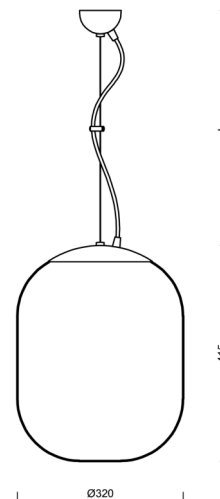

TANIA L1

LED-5L06E600ZL11/296/L100 NL DALI 4K#

WWW.OSMONT.CZ

TANIA L1

Kód produktu: TAN67814

Typ: LED-5L06E600ZL11/296/L100 NL DALI 4K#

Krátký popis svítidla: Nerez leštěné závěsné LED svítidlo DALI a skleněné stínidlo TRIPLEX OPAL

Technické

Typy svítidel	Stmívatelné
Typ montáže	závěsné - lanko
Materiál základny	nerez ocel
Materiál stínidla	třívrstvé sklo TRIPLEX OPÁL
Barva základny	nerez leštěná
Barva stínidla	bílá
Držení stínidla	ocelový držák
Umístění montáže	strop
Šířka	320 mm
Délka	320 mm
Výška	415 mm
Průměr	ø 320 mm
Délka závěsu	1000 mm
Montážní otvor	není
Kabelový vstup	není
Energetická třída	D
Rázová pevnost	IK01
Provozní teplota	od -20°C do +30°C