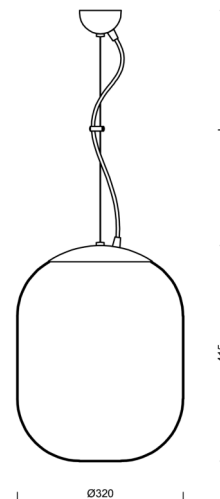

## Technické

Typy svítidel	Klasické on/off
Typ montáže	závěsné - lanko
Materiál základny	nerez ocel
Materiál stínidla	třívrstvé sklo TRIPLEX OPÁL
Barva základny	nerez leštěná
Barva stínidla	bílá
Držení stínidla	ocelový držák
Umístění montáže	strop
Šířka	320 mm
Délka	320 mm
Výška	415 mm
Průměr	ø 320 mm
Délka závěsu	1000 mm
Montážní otvor	není
Kabelový vstup	není
Energetická třída	D
Rázová pevnost	IK01
Provozní teplota	od -20°C do +30°C

## Stínidlo

Kód produktu	Název	Barva	Popis	Obrázek	Rozkres
20128	296	bílá			