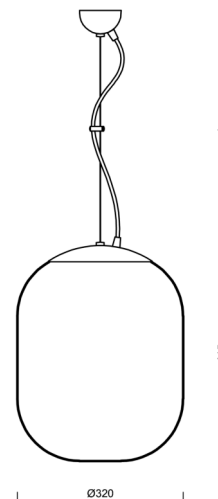

TANIA L1

LED-5L06E600ZL11/296/L100 C 4K#

WWW.OSMONT.CZ

TANIA L1

Kód produktu: TAN67804

Typ: LED-5L06E600ZL11/296/L100 C 4K#

Krátký popis svítidla: Černé závěsné LED svítidlo ON/OFF a skleněné stínidlo TRIPLEX OPAL

Technické

Typy svítidel	Klasické on/off
Typ montáže	závěsné - lanko
Materiál základny	ocel
Materiál stínidla	třívrstvé sklo TRIPLEX OPÁL
Barva základny	černá Ral9005
Barva stínidla	bílá
Držení stínidla	ocelový držák
Umístění montáže	strop
Šířka	320 mm
Délka	320 mm
Výška	415 mm
Průměr	ø 320 mm
Délka závěsu	1000 mm
Montážní otvor	není
Kabelový vstup	není
Energetická třída	D
Rázová pevnost	IK01
Provozní teplota	od -20°C do +30°C