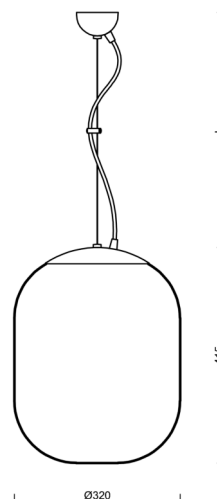

TANIA L1

LED-5L06E600ZL11/296/L100 C DALI 3K#

WWW.OSMONT.CZ

TANIA L1

Kód produktu: TAN67306

Typ: LED-5L06E600ZL11/296/L100 C DALI 3K#

Krátký popis svítidla: Černé závěsné LED svítidlo DALI a skleněné stínidlo TRIPLEX OPAL

Technické

Typy svítidel	Stmívatelné
Typ montáže	závěsné - lanko
Materiál základny	ocel
Materiál stínidla	třívrstvé sklo TRIPLEX OPÁL
Barva základny	černá Ral9005
Barva stínidla	bílá
Držení stínidla	ocelový držák
Umístění montáže	strop
Šířka	320 mm
Délka	320 mm
Výška	415 mm
Průměr	ø 320 mm
Délka závěsu	1000 mm
Montážní otvor	není
Kabelový vstup	není
Energetická třída	D
Rázová pevnost	IK01
Provozní teplota	od -20°C do +30°C