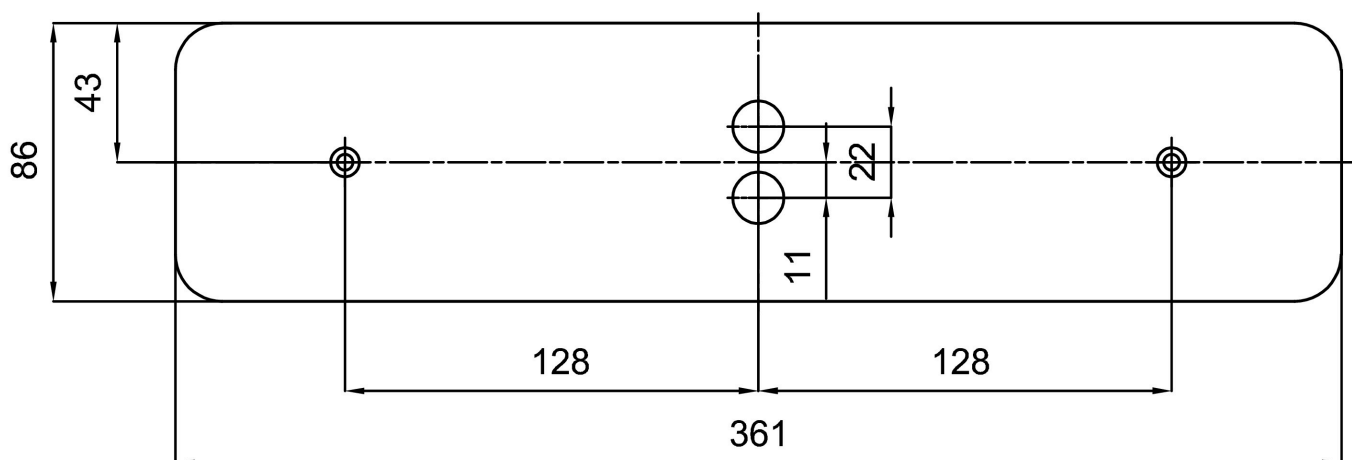

Logistické

EAN	8591728137625
Hmotnost NTT0	1.9 Kg
Hmotnost BTTO	2 Kg
Počet kartonů	1 ks
Objem balení	0.004 m³
Balení 1 šířka	0.4 m
Balení 1 délka	0.12 m
Balení 1 výška	0.09 m
Záruka*	60 měsíců

*U akumulátorů je poskytována záruka v délce 12 měsíců od data prodeje.

Montážní rozměry: