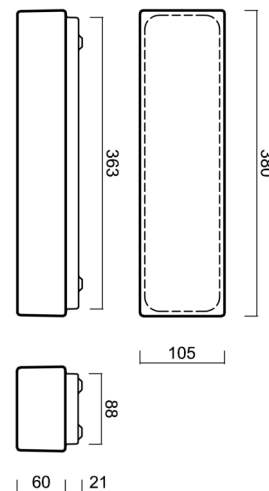

SYLVIA 2A

Kód produktu: SYL59221

Typ: LED-1L28E350U11/132 3K#

Krátký popis svítidla: Bílé přisazené LED svítidlo ON/OFF a skleněné stínidlo TRIPLEX OPAL

Technické

Typy svítidel	Klasické on/off
Typ montáže	přisazené
Materiál základny	ocel
Materiál stínidla	třívrstvé sklo TRIPLEX OPÁL
Barva základny	bílá Ral9003
Barva stínidla	bílá
Držení stínidla	sklapovací systém
Umístění montáže	strop/stěna
Šířka	380 mm
Délka	105 mm
Výška	75 mm
Montážní otvor	2xØ5mm
Kabelový vstup	2xØ16mm
Energetická třída	D
Rázová pevnost	IK01
Provozní teplota	od -20°C do +30°C

Elektrické

Příkon	10 W
Třída ochrany	2
Stupeň krytí	IP44
Objímka	LED modul
Svorkovnice	zacvakávací
Počet svítidel na jistič B10A	50 ks
Počet svítidel na jistič B16A	78 ks
Počet svítidel na jistič C10A	84 ks
Počet svítidel na jistič C16A	130 ks