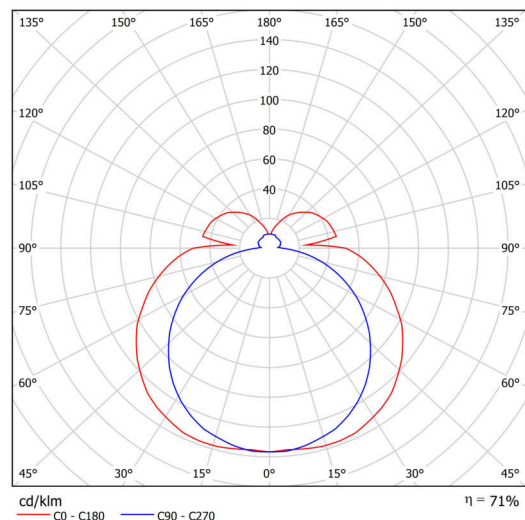

Světelné

Světelný tok svítidla	1090 lm
Světelný tok zdroje	1540 lm
Měrný výkon	109 lm/W
Teplota	3000 K
Životnost LED L80/B10	100000 hod
CRI	Ra80
MacAdam	3
Fotobiologická bezpečnost svítidla dle EN 62471 (Blue light hazard)	Risk group 0