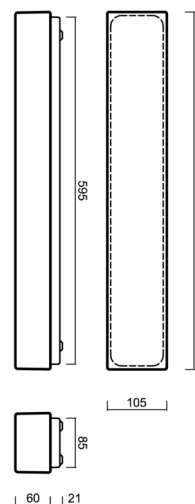

### Technické

Typy svítidel	Klasické on/off
Typ montáže	přisazené
Materiál základny	ocel
Materiál stínidla	třívrstvé sklo TRIPLEX OPÁL
Barva základny	bílá Ral9003
Barva stínidla	bílá
Držení stínidla	sklapovací systém
Umístění montáže	strop/stěna
Šířka	610 mm
Délka	105 mm
Výška	75 mm
Montážní otvor	2xØ5mm
Kabelový vstup	2xØ16mm
Energetická třída	D
Rázová pevnost	IK01
Provozní teplota	od -20°C do +30°C

## Montážní rozměry: