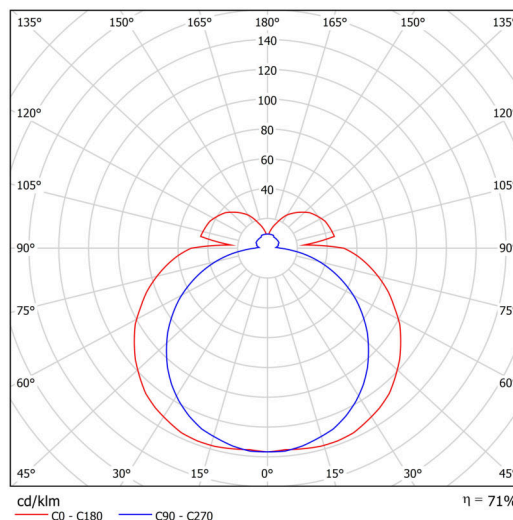

Světelné

Světelný tok svítidla	2000 lm
Světelný tok zdroje	2810 lm
Měrný výkon	111 lm/W
Teplota	4000 K
Životnost LED L80/B10	100000 hod
CRI	Ra80
MacAdam	3
Fotobiologická bezpečnost svítidla dle EN 62471 (Blue light hazard)	Risk group 0

Eulum data pro výpočtové programy jsou k dispozici na www.osmont.cz.