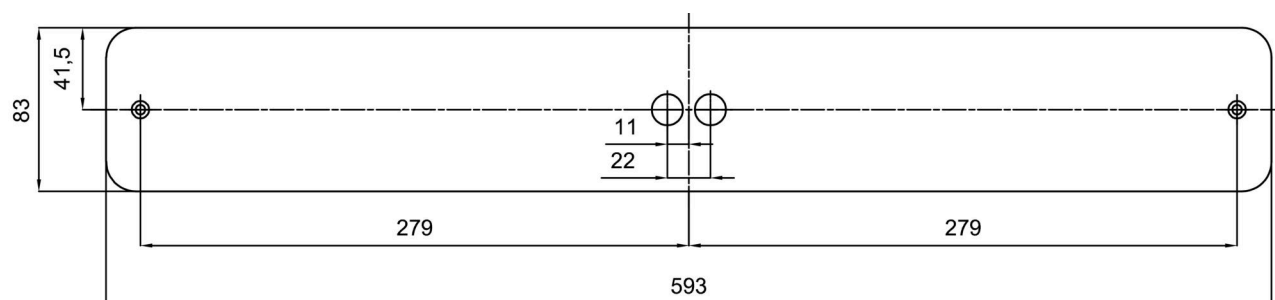

Multipower

Možnost nastavení výkonu uživatelem (DIP přepínač na proudovém zdroji).

I [mA]	700	650	600	550	500	450	400	350
[%]	100	93	86	79	71	64	57	50

Logistické

EAN	8591728137496
Hmotnost NTTO	2.8 Kg
Hmotnost BTTO	3 Kg
Počet kartonů	1 ks
Objem balení	0.007 m³
Balení 1 šířka	0.655 m
Balení 1 délka	0.125 m
Balení 1 výška	0.085 m
Záruka*	60 měsíců

*U akumulátorů je poskytována záruka v délce 12 měsíců od data prodeje.

Montážní rozměry: