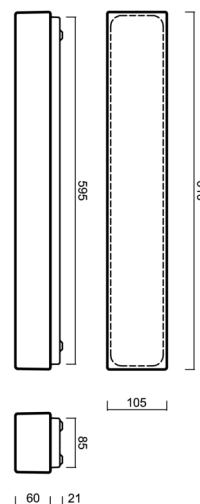

Typy svítidel	Klasické on/off
Typ montáže	přisazené
Materiál základny	ocel
Materiál stínidla	třívrstvé sklo TRIPLEX OPÁL
Barva základny	bílá Ral9003
Barva stínidla	bílá
Držení stínidla	sklapovací systém
Umístění montáže	strop/stěna
Šířka	610 mm
Délka	105 mm
Výška	75 mm
Montážní otvor	2xØ5mm
Kabelový vstup	2xØ16mm
Energetická třída	D
Rázová pevnost	IK01
Provozní teplota	od -20°C do +30°C

Montážní rozměry:

Doplňkový sortiment:

Dekorativní límec

Kód produktu	Název	Barva	Popis	Obrázek	Rozkres
30145	U12/X15	nerez broušená	límeč je držěn monturou		
30144	U12/X14	nerez leštěná	límeč je držěn monturou		
30143	U12/X4	bílá Ral9003	límeč je držěn monturou		