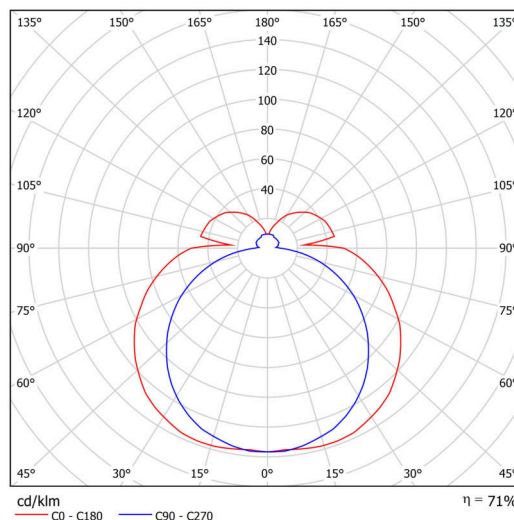

Světelné

Světelný tok svítidla	1910 lm
Světelný tok zdroje	2690 lm
Měrný výkon	106 lm/W
Teplota	3000 K
Životnost LED L80/B10	100000 hod
CRI	Ra80
MacAdam	3
Fotobiologická bezpečnost svítidla dle EN 62471 (Blue light hazard)	Risk group 0

Eulum data pro výpočtové programy jsou k dispozici na www.osmont.cz.