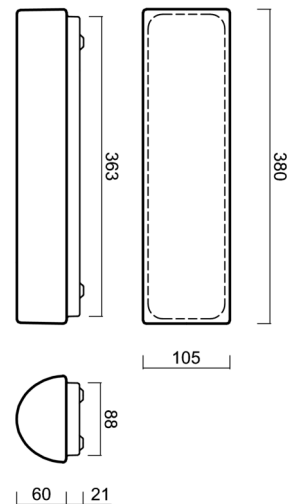

SYLVIA 1A

LED-1L28E350U11/131 3K#

WWW.OSMONT.CZ

SYLVIA 1A

Kód produktu: SYL59220

Typ: LED-1L28E350U11/131 3K#

Krátký popis svítidla: Bílé přisazené LED svítidlo ON/OFF a skleněné stínidlo TRIPLEX OPAL

Technické

Typy svítidel	Klasické on/off
Typ montáže	přisazené
Materiál základny	ocel
Materiál stínidla	třívrstvé sklo TRIPLEX OPÁL
Barva základny	bílá Ral9003
Barva stínidla	bílá
Držení stínidla	sklapovací systém
Umístění montáže	strop/stěna
Šířka	380 mm
Délka	105 mm
Výška	75 mm
Montážní otvor	2xØ5mm
Kabelový vstup	2xØ16mm
Energetická třída	D
Rázová pevnost	IK01
Provozní teplota	od -20°C do +30°C

Elektrické

Příkon	10 W
Třída ochrany	2
Stupeň krytí	IP44
Objímka	LED modul
Svorkovnice	zacvakávací
Počet svítidel na jistič B10A	50 ks
Počet svítidel na jistič B16A	78 ks
Počet svítidel na jistič C10A	84 ks
Počet svítidel na jistič C16A	130 ks

*U akumulátorů je poskytována záruka v délce 12 měsíců od data prodeje.

Montážní rozměry:

Doplňkový sortiment:

Stínidlo

Kód produktu	Název	Barva	Popis	Obrázek	Rozkres
20114	131	bílá			