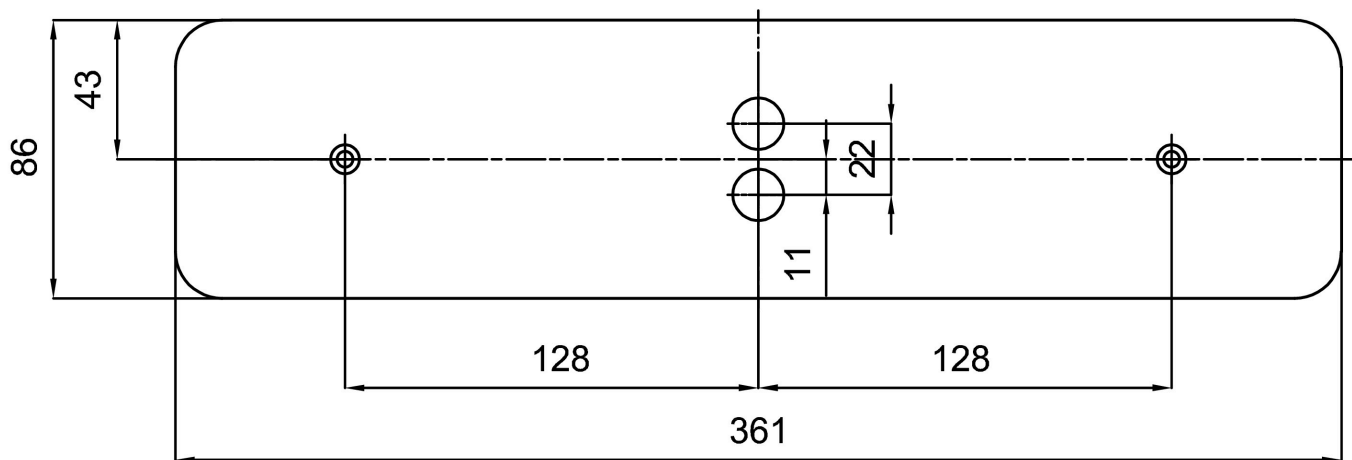

Logistické

EAN	8591728137618
Hmotnost NTT0	1.7 Kg
Hmotnost BTTO	1.8 Kg
Počet kartonů	1 ks
Objem balení	0.004 m³
Balení 1 šířka	0.4 m
Balení 1 délka	0.12 m
Balení 1 výška	0.09 m
Záruka*	60 měsíců

*U akumulátorů je poskytována záruka v délce 12 měsíců od data prodeje.

Montážní rozměry: