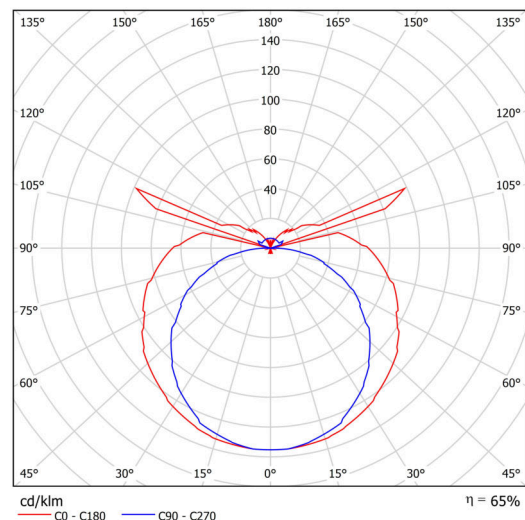

Světelné

Světelný tok svítidla	1000 lm
Světelný tok zdroje	1540 lm
Měrný výkon	100 lm/W
Teplota	3000 K
Životnost LED L80/B10	100000 hod
CRI	Ra80
MacAdam	3
Fotobiologická bezpečnost svítidla dle EN 62471 (Blue light hazard)	Risk group 0

Eulum data pro výpočtové programy jsou k dispozici na www.osmont.cz.