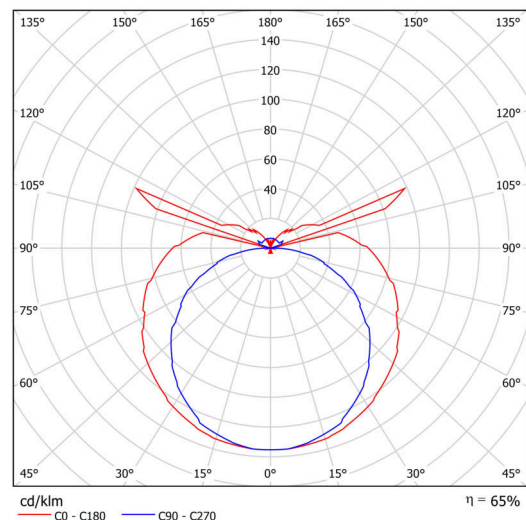

SYLVIA 1A

Kód produktu: SYL55320

Typ: IN-22U11/131*

Krátký popis svítidla: Bílé přisazené žárovkové svítidlo ON/OFF a skleněné stínidlo TRIPLEX OPAL

Technické

Typy svítidel	Klasické on/off
Typ montáže	přisazené
Materiál základny	ocel
Materiál stínidla	třívrstvé sklo TRIPLEX OPÁL
Barva základny	bílá Ral9003
Barva stínidla	bílá
Držení stínidla	sklapovací systém
Umístění montáže	strop/stěna
Šířka	380 mm
Délka	105 mm
Výška	75 mm
Montážní otvor	2xØ5mm
Kabelový vstup	2xØ16mm
Rázová pevnost	IK01
Provozní teplota	od -20°C do +30°C

Elektrické

Typ napětí	AC
Napětí AC	220 - 240 V
Příkon	2x7 W
Stupeň krytí	IP44
Objímka	E14
Svorkovnice	zacvakávací

Světelné

Fotobiologická bezpečnost svítidla dle EN 62471 (Blue light hazard)	Risk group 0

Eulum data pro výpočtové programy jsou k dispozici na www.osmont.cz.