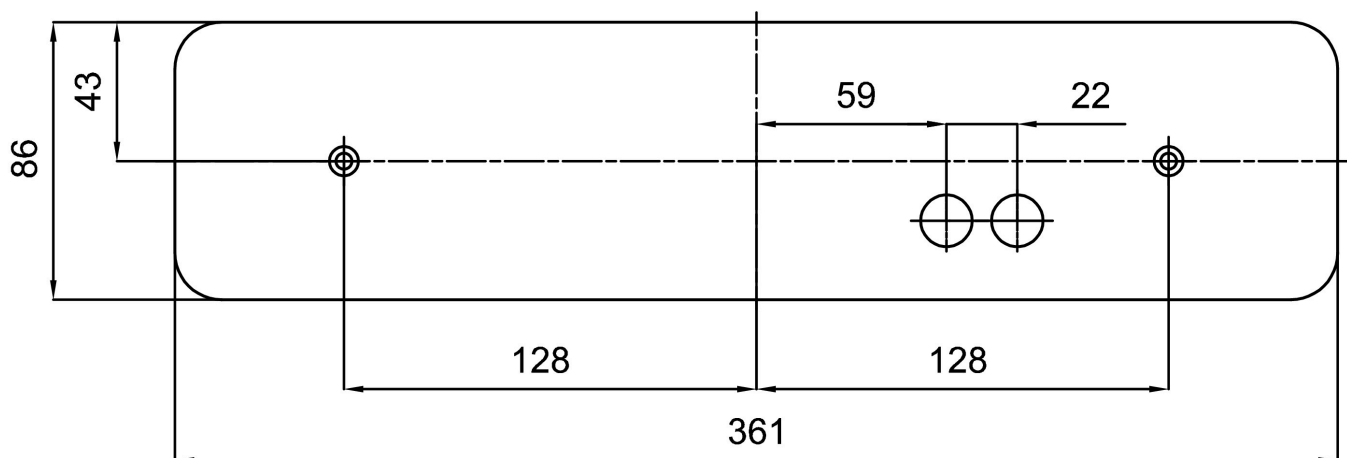

Logistické

EAN	8591728553203
Hmotnost NTT0	1.7 Kg
Hmotnost BTTO	1.8 Kg
Počet kartonů	1 ks
Objem balení	0.004 m³
Balení 1 šířka	0.4 m
Balení 1 délka	0.12 m
Balení 1 výška	0.09 m
Záruka*	60 měsíců

*U akumulátorů je poskytována záruka v délce 12 měsíců od data prodeje.

Montážní rozměry: