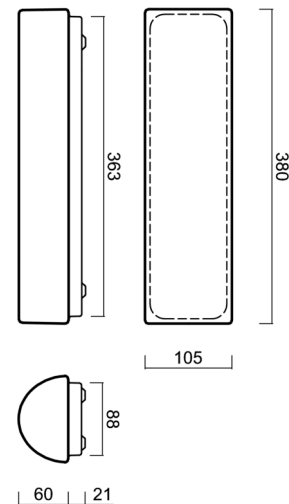

Typy svítidel	Klasické on/off
Typ montáže	přisazené
Materiál základny	ocel
Materiál stínidla	třívrstvé sklo TRIPLEX OPÁL
Barva základny	bílá Ral9003
Barva stínidla	bílá
Držení stínidla	sklapovací systém
Umístění montáže	strop/stěna
Šířka	380 mm
Délka	105 mm
Výška	75 mm
Montážní otvor	2xØ5mm
Kabelový vstup	2xØ16mm
Rázová pevnost	IK01
Provozní teplota	od -20°C do +30°C

Eulum data pro výpočtové programy jsou k dispozici na www.osmont.cz.

Logistické

EAN	8591728553203
Hmotnost NTT0	1.7 Kg
Hmotnost BTTO	1.8 Kg
Počet kartonů	1 ks
Objem balení	0.004 m ³
Balení 1 šířka	0.4 m
Balení 1 délka	0.12 m
Balení 1 výška	0.09 m
Záruka*	60 měsíců

*U akumulátorů je poskytována záruka v délce 12 měsíců od data prodeje.

Montážní rozměry:

Doplňkový sortiment:

Stínidlo

Kód produktu	Název	Barva	Popis	Obrázek	Rozkres
20114	131	bílá			