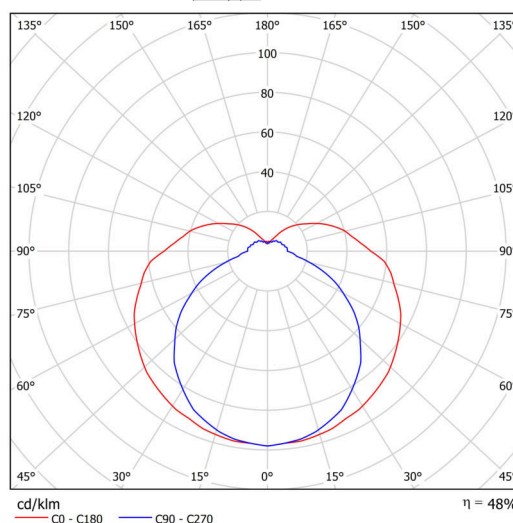

Světelné

Fotobiologická bezpečnost svítidla dle EN 62471 (Blue light hazard)	Risk group 0

Eulum data pro výpočtové programy jsou k dispozici na www.osmont.cz.