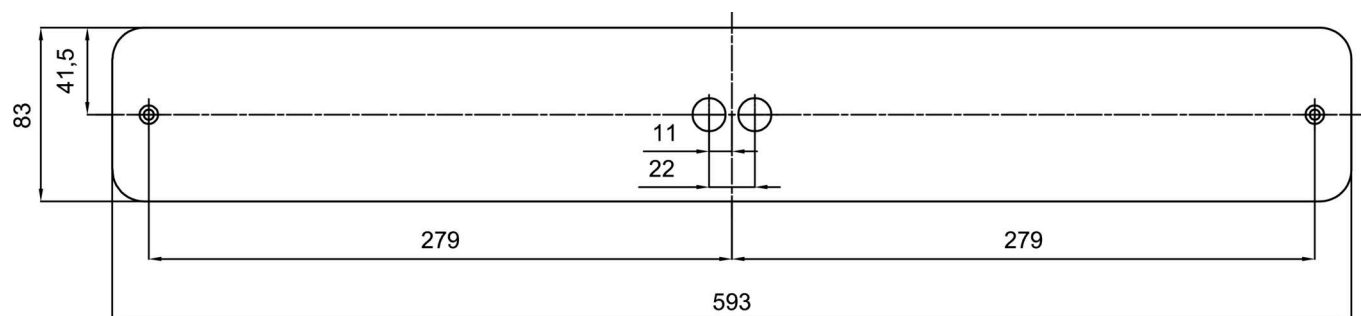

Technické

Typy svítidel	Klasické on/off
Typ montáže	přisazené
Materiál základny	nerez ocel
Materiál stínidla	třívrstvé sklo TRIPLEX OPÁL
Barva základny	nerez leštěná
Barva stínidla	bílá
Držení stínidla	sklapovací systém
Umístění montáže	strop/stěna
Šířka	620 mm
Délka	110 mm
Výška	75 mm
Montážní otvor	2xØ5mm
Kabelový vstup	2xØ16mm
Rázová pevnost	IK01
Provozní teplota	od -20°C do +30°C

Eulum data pro výpočtové programy jsou k dispozici na www.osmont.cz.

Logistické

EAN	8591728445393
Hmotnost NTT0	2.6 Kg
Hmotnost BTTO	2.8 Kg
Počet kartonů	1 ks
Objem balení	0.006 m ³
Balení 1 šířka	0.625 m
Balení 1 délka	0.125 m
Balení 1 výška	0.09 m
Záruka*	60 měsíců

*U akumulátorů je poskytována záruka v délce 12 měsíců od data prodeje.

Montážní rozměry:

Doplňkový sortiment:

Stínidlo

Kód produktu	Název	Barva	Popis	Obrázek	Rozkres
20074	129	bílá			