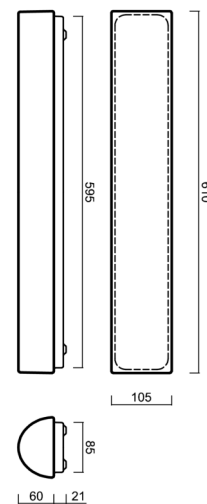

## Technické

Typy svítidel	Klasické on/off
Typ montáže	přisazené
Materiál základny	ocel
Materiál stínidla	třívrstvé sklo TRIPLEX OPÁL
Barva základny	bílá Ral9003
Barva stínidla	bílá
Držení stínidla	sklapovací systém
Umístění montáže	strop/stěna
Šířka	610 mm
Délka	105 mm
Výška	75 mm
Montážní otvor	2xØ5mm
Kabelový vstup	2xØ16mm
Energetická třída	D
Rázová pevnost	IK01
Provozní teplota	od -20°C do +30°C

## Montážní rozměry: