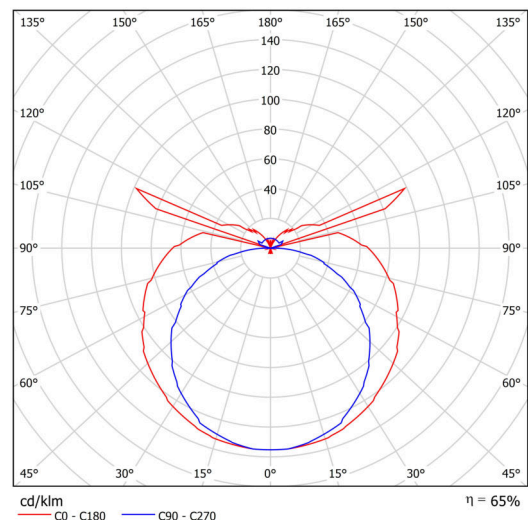

Světelné

Světelný tok svítidla	1750 lm
Světelný tok zdroje	2690 lm
Měrný výkon	97 lm/W
Teplota	3000 K
Životnost LED L80/B10	100000 hod
CRI	Ra80
MacAdam	3
Fotobiologická bezpečnost svítidla dle EN 62471 (Blue light hazard)	Risk group 0

Eulum data pro výpočtové programy jsou k dispozici na www.osmont.cz.