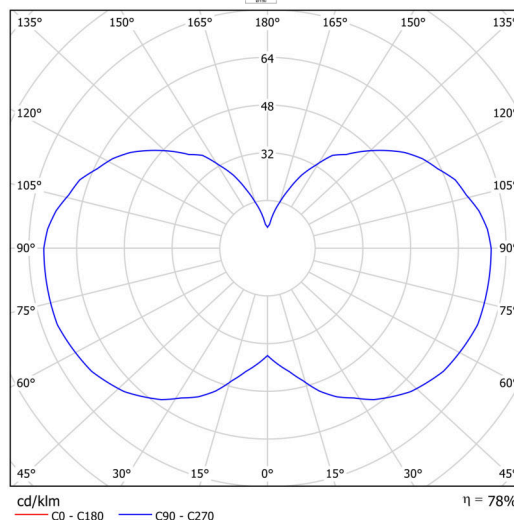

SUBRA S6

Kód produktu: SUB60520

Typ: LED-18L76/1L77E1050ZS/PM86/L100 B 4K##

Krátký popis svítidla: Bílé závěsné LED svítidlo ON/OFF a PMMA stínidlo.

Technické

Typy svítidel	Klasické on/off
Typ montáže	závěsné - kabel
Materiál základny	ocel
Materiál stínidla	opálový polymethylmetakrylát
Barva základny	bílá Ral9003
Barva stínidla	bílá
Držení stínidla	šrouby
Umístění montáže	strop
Šířka	150 mm
Délka	150 mm
Výška	1514 mm
Průměr	ø 150 mm
Délka závěsu	1000 mm
Montážní otvor	3xø5mm
Kabelový vstup	2xø16mm
Energetická třída	D
Provozní teplota	od -20°C do +30°C

Elektrické

Příkon	120 W
Stupeň krytí	IP20
Objímka	LED modul
Svorkovnice	zacvakávací
Počet svítidel na jistič B10A	10 ks
Počet svítidel na jistič B16A	16 ks
Počet svítidel na jistič C10A	17 ks
Počet svítidel na jistič C16A	28 ks

Světelné

Světelný tok svítidla	16120 lm
Světelný tok zdroje	20670 lm
Měrný výkon	134 lm/W
Teplota	4000 K
Životnost LED L80/B10	100000 hod
CRI	Ra80
MacAdam	3
Fotobiologická bezpečnost svítidla dle EN 62471 (Blue light hazard)	Risk group 0

Eulum data pro výpočtové programy jsou k dispozici na www.osmont.cz.