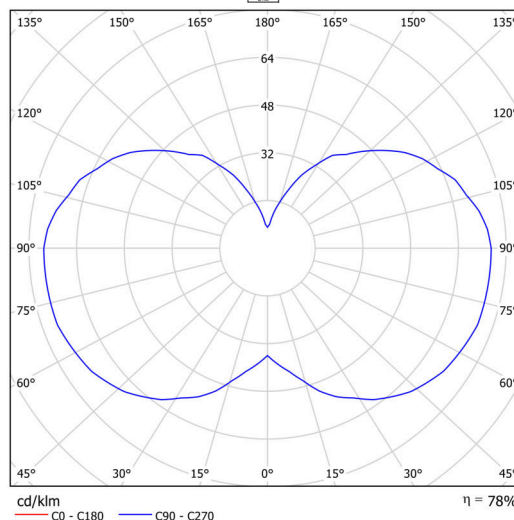

SUBRA S6

Kód produktu: SUB60022

Typ: LED-18L76/1L77E1050ZS/PM86/L100 C 3K##

Krátký popis svítidla: Černé závěsné LED svítidlo ON/OFF a PMMA stínidlo.

Technické

Typy svítidel	Klasické on/off
Typ montáže	závěsné - kabel
Materiál základny	ocel
Materiál stínidla	opálový polymethylmetakrylát
Barva základny	černá Ral9005
Barva stínidla	bílá
Držení stínidla	šrouby
Umístění montáže	strop
Šířka	150 mm
Délka	150 mm
Výška	1510 mm
Průměr	ø 150 mm
Délka závěsu	1000 mm
Montážní otvor	3xø5mm
Kabelový vstup	2xø16mm
Energetická třída	D
Provozní teplota	od -20°C do +30°C

Elektrické

Příkon	120 W
Stupeň krytí	IP20
Objímka	LED modul
Svorkovnice	zacvakávací
Počet svítidel na jistič B10A	10 ks
Počet svítidel na jistič B16A	16 ks
Počet svítidel na jistič C10A	17 ks
Počet svítidel na jistič C16A	28 ks

Světelné

Světelný tok svítidla	15450 lm
Světelný tok zdroje	19810 lm
Měrný výkon	128 lm/W
Teplota	3000 K
Životnost LED L80/B10	100000 hod
CRI	Ra80
MacAdam	3
Fotobiologická bezpečnost svítidla dle EN 62471 (Blue light hazard)	Risk group 0

Eulum data pro výpočtové programy jsou k dispozici na www.osmont.cz.