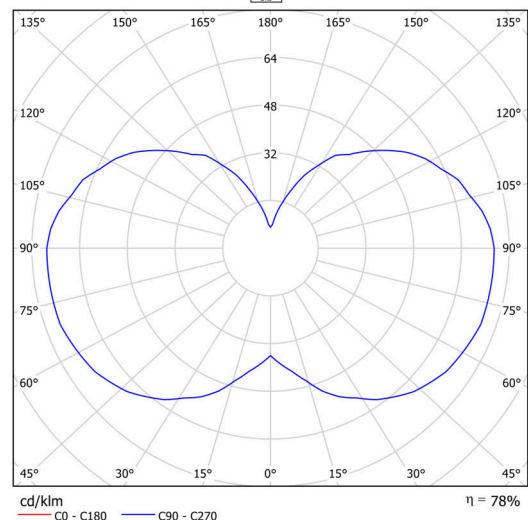

Světelné

Světelný tok svítidla	15450 lm
Světelný tok zdroje	19810 lm
Měrný výkon	128 lm/W
Teplota	3000 K
Životnost LED L80/B10	100000 hod
CRI	Ra80
MacAdam	3
Fotobiologická bezpečnost svítidla dle EN 62471 (Blue light hazard)	Risk group 0

Eulum data pro výpočtové programy jsou k dispozici na www.osmont.cz.