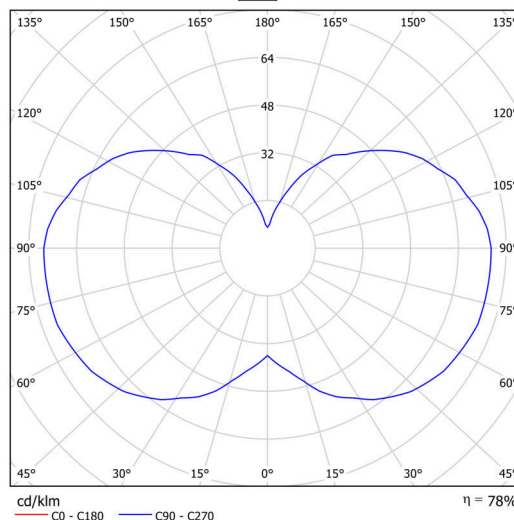

SUBRA S5

Kód produktu: SUB60518

Typ: LED-12L76/1L77E1050ZS/PM85/L100 C 4K##

Krátký popis svítidla: Černé závěsné LED svítidlo ON/OFF a PMMA stínidlo.

Technické

Typy svítidel	Klasické on/off
Typ montáže	závěsné - kabel
Materiál základny	ocel
Materiál stínidla	opálový polymethylmetakrylát
Barva základny	černá Ral9005
Barva stínidla	bílá
Držení stínidla	šrouby
Umístění montáže	strop
Šířka	150 mm
Délka	150 mm
Výška	1030 mm
Průměr	ø 150 mm
Délka závěsu	1000 mm
Montážní otvor	3xø5mm
Kabelový vstup	2xø16mm
Energetická třída	D
Provozní teplota	od -20°C do +30°C

Elektrické

Příkon	82 W
Stupeň krytí	IP20
Objímka	LED modul
Svorkovnice	zacvakávací
Počet svítidel na jistič B10A	15 ks
Počet svítidel na jistič B16A	25 ks
Počet svítidel na jistič C10A	26 ks
Počet svítidel na jistič C16A	42 ks

Světelné

Světelný tok svítidla	11020 lm
Světelný tok zdroje	14130 lm
Měrný výkon	134 lm/W
Teplota	4000 K
Životnost LED L80/B10	100000 hod
CRI	Ra80
MacAdam	3
Fotobiologická bezpečnost svítidla dle EN 62471 (Blue light hazard)	Risk group 0

Eulum data pro výpočtové programy jsou k dispozici na www.osmont.cz.