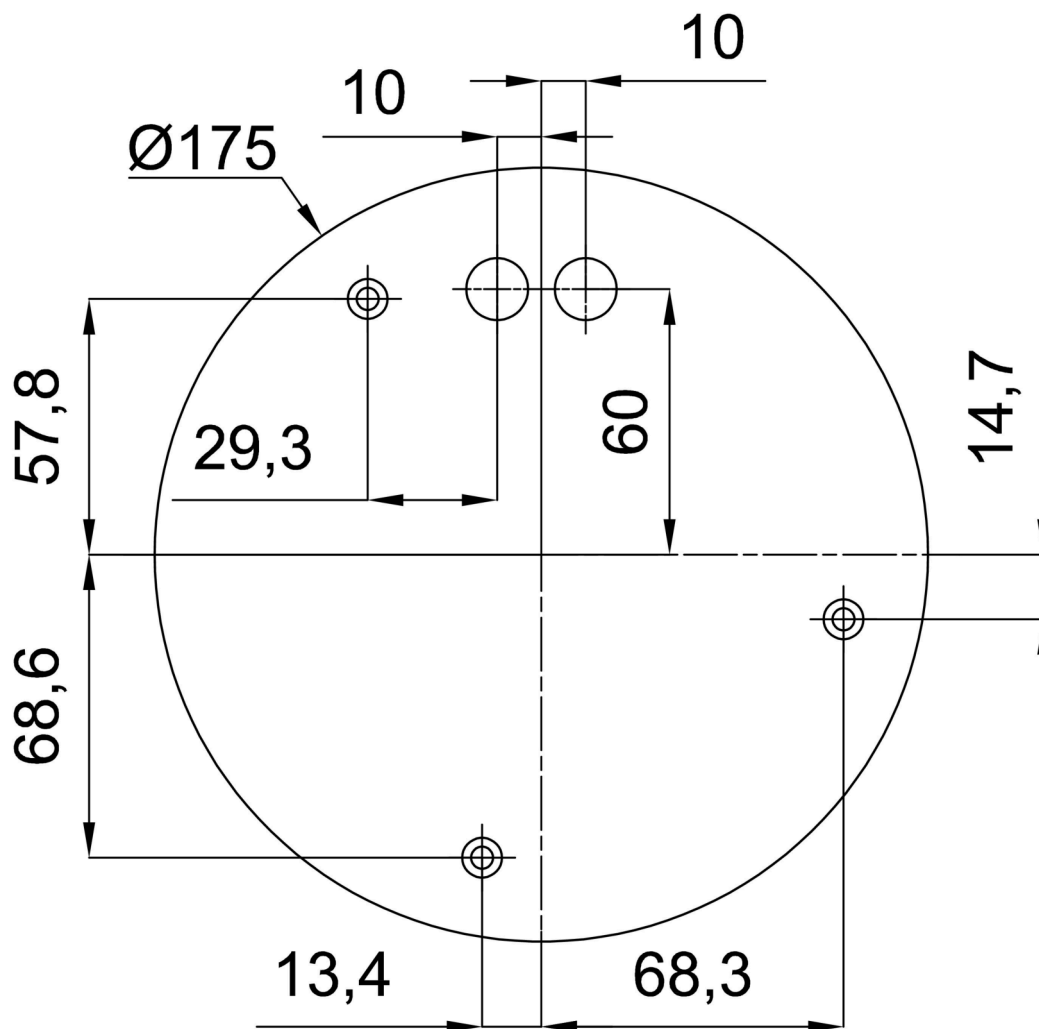

TECHNICKÝ LIST

Logistické

EAN	8591728090050
Záruka*	60 měsíců

*U akumulátorů je poskytována záruka v délce 12 měsíců od data prodeje.

Montážní rozměry: