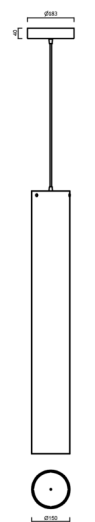

SUBRA S5

Kód produktu: SUB60518

Typ: LED-12L76/1L77E1050ZS/PM85/L100 C 4K##

Krátký popis svítidla: Černé závěsné LED svítidlo ON/OFF a PMMA stínidlo.

Technické

Typy svítidel	Klasické on/off
Typ montáže	závěsné - kabel
Materiál základny	ocel
Materiál stínidla	opálový polymethylmetakrylát
Barva základny	černá Ral9005
Barva stínidla	bílá
Držení stínidla	šrouby
Umístění montáže	strop
Šířka	150 mm
Délka	150 mm
Výška	1030 mm
Průměr	ø 150 mm
Délka závěsu	1000 mm
Montážní otvor	3xø5mm
Kabelový vstup	2xø16mm
Energetická třída	D
Provozní teplota	od -20°C do +30°C

Elektrické

Příkon	82 W
Stupeň krytí	IP20
Objímka	LED modul
Svorkovnice	zacvakávací
Počet svítidel na jistič B10A	15 ks
Počet svítidel na jistič B16A	25 ks
Počet svítidel na jistič C10A	26 ks
Počet svítidel na jistič C16A	42 ks

Světelné

Světelný tok svítidla	11020 lm
Světelný tok zdroje	14130 lm
Měrný výkon	134 lm/W
Teplota	4000 K
Životnost LED L80/B10	100000 hod
CRI	Ra80
MacAdam	3
Fotobiologická bezpečnost svítidla dle EN 62471 (Blue light hazard)	Risk group 0

Eulum data pro výpočtové programy jsou k dispozici na www.osmont.cz.