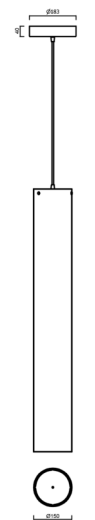

SUBRA S5

Kód produktu: SUB60517

Typ: LED-12L76/1L77E1050ZS/PM85/L100 B DALI 4K##

Krátký popis svítidla: Bílé závěsné LED svítidlo DALI a PMMA stínidlo.

Technické

Typy svítidel	Stmívatelné
Typ montáže	závěsné - kabel
Materiál základny	ocel
Materiál stínidla	opálový polymethylmetakrylát
Barva základny	bílá Ral9003
Barva stínidla	bílá
Držení stínidla	šrouby
Umístění montáže	strop
Šířka	150 mm
Délka	150 mm
Výška	1030 mm
Průměr	ø 150 mm
Délka závěsu	1000 mm
Montážní otvor	3xø5mm
Kabelový vstup	2xø16mm
Energetická třída	D
Provozní teplota	od -20°C do +30°C

Elektrické

Příkon	82 W
Stupeň krytí	IP20
Objímka	LED modul
Svorkovnice	zacvakávací
Počet svítidel na jistič B10A	15 ks
Počet svítidel na jistič B16A	25 ks
Počet svítidel na jistič C10A	26 ks
Počet svítidel na jistič C16A	42 ks

Světelné

Světelný tok svítidla	11020 lm
Světelný tok zdroje	14130 lm
Měrný výkon	134 lm/W
Teplota	4000 K
Životnost LED L80/B10	100000 hod
CRI	Ra80
MacAdam	3
Fotobiologická bezpečnost svítidla dle EN 62471 (Blue light hazard)	Risk group 0

Eulum data pro výpočtové programy jsou k dispozici na www.osmont.cz.