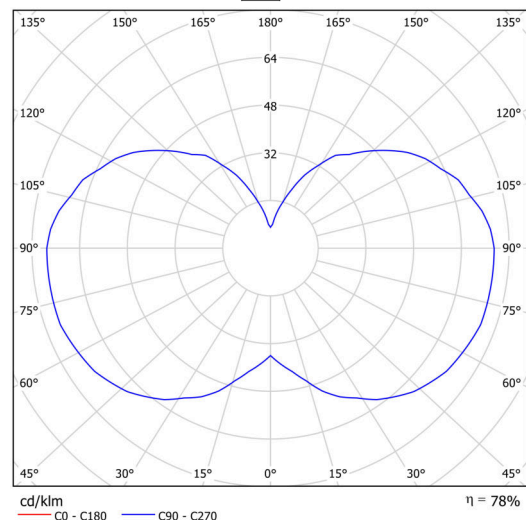

SUBRA S5

Kód produktu: SUB60517

Typ: LED-12L76/1L77E1050ZS/PM85/L100 B DALI 4K##

Krátký popis svítidla: Bílé závěsné LED svítidlo DALI a PMMA stínidlo.

Technické

Typy svítidel	Stmívatelné
Typ montáže	závěsné - kabel
Materiál základny	ocel
Materiál stínidla	opálový polymethylmetakrylát
Barva základny	bílá Ral9003
Barva stínidla	bílá
Držení stínidla	šrouby
Umístění montáže	strop
Šířka	150 mm
Délka	150 mm
Výška	1030 mm
Průměr	ø 150 mm
Délka závěsu	1000 mm
Montážní otvor	3xø5mm
Kabelový vstup	2xø16mm
Energetická třída	D
Provozní teplota	od -20°C do +30°C

Elektrické

Příkon	82 W
Stupeň krytí	IP20
Objímka	LED modul
Svorkovnice	zacvakávací
Počet svítidel na jistič B10A	15 ks
Počet svítidel na jistič B16A	25 ks
Počet svítidel na jistič C10A	26 ks
Počet svítidel na jistič C16A	42 ks

Světelné

Světelný tok svítidla	11020 lm
Světelný tok zdroje	14130 lm
Měrný výkon	134 lm/W
Teplota	4000 K
Životnost LED L80/B10	100000 hod
CRI	Ra80
MacAdam	3
Fotobiologická bezpečnost svítidla dle EN 62471 (Blue light hazard)	Risk group 0

Eulum data pro výpočtové programy jsou k dispozici na www.osmont.cz.