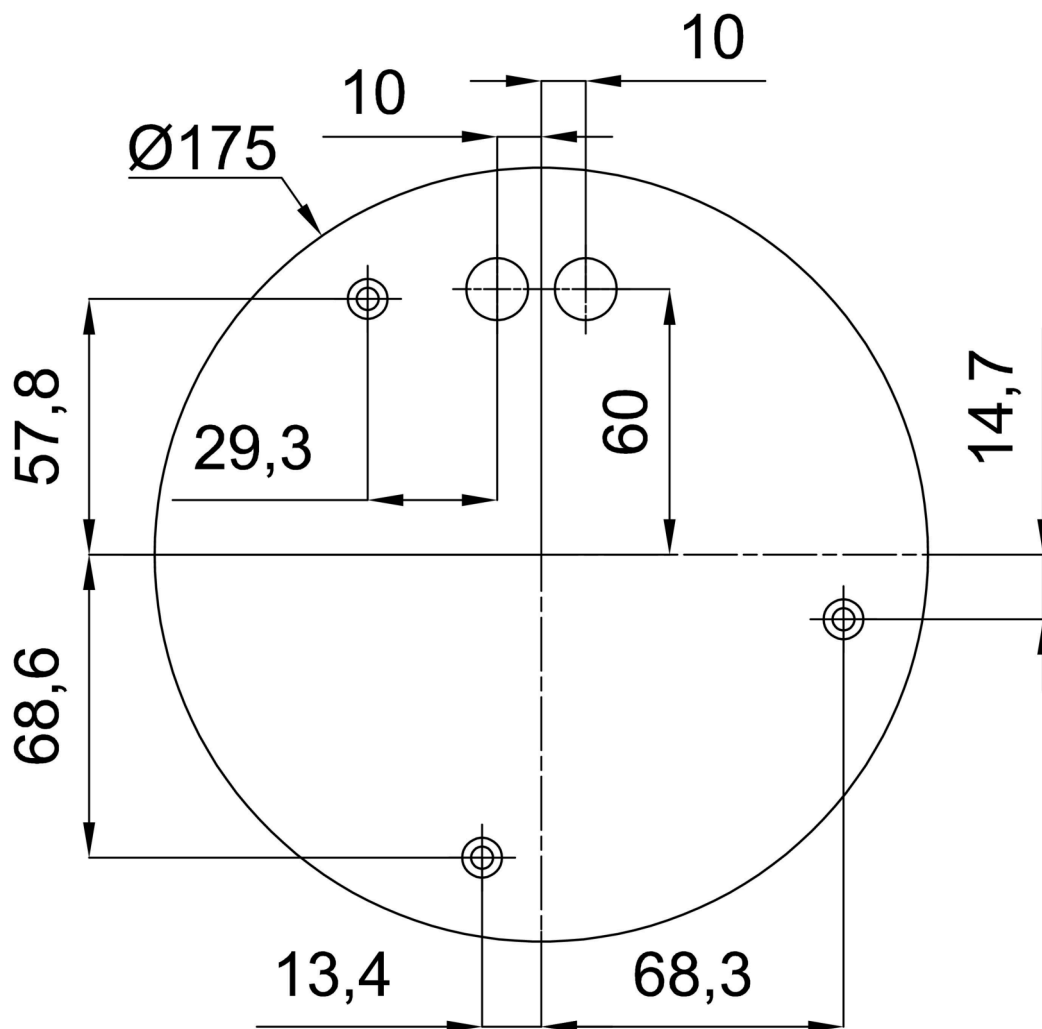

TECHNICKÝ LIST

Logistické

EAN	8591728090043
Záruka*	60 měsíců

*U akumulátorů je poskytována záruka v délce 12 měsíců od data prodeje.

Montážní rozměry: