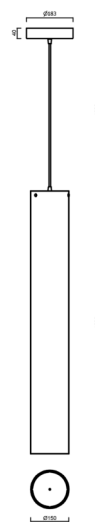

## SUBRA S5

---

LED-12L76/1L77E1050ZS/PM85/L100 B 4K##

[WWW.OSMONT.CZ](http://WWW.OSMONT.CZ)

# SUBRA S5

Kód produktu: SUB60516

Typ: LED-12L76/1L77E1050ZS/PM85/L100 B 4K##

Krátký popis svítidla: Bílé závěsné LED svítidlo ON/OFF a PMMA stínidlo.

## Technické

Typy svítidel	Klasické on/off
Typ montáže	závěsné - kabel
Materiál základny	ocel
Materiál stínidla	opálový polymethylmetakrylát
Barva základny	bílá Ral9003
Barva stínidla	bílá
Držení stínidla	šrouby
Umístění montáže	strop
Šířka	150 mm
Délka	150 mm
Výška	1030 mm
Průměr	ø 150 mm
Délka závěsu	1000 mm
Montážní otvor	3xø5mm
Kabelový vstup	2xø16mm
Energetická třída	D
Provozní teplota	od -20°C do +30°C