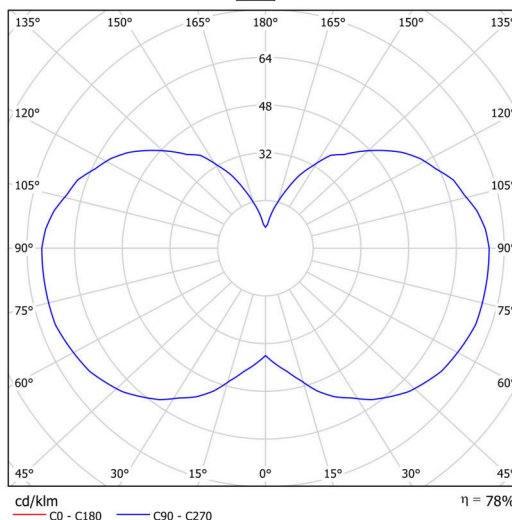

SUBRA S5

Kód produktu: SUB60516

Typ: LED-12L76/1L77E1050ZS/PM85/L100 B 4K##

Krátký popis svítidla: Bílé závěsné LED svítidlo ON/OFF a PMMA stínidlo.

Technické

Typy svítidel	Klasické on/off
Typ montáže	závěsné - kabel
Materiál základny	ocel
Materiál stínidla	opálový polymethylmetakrylát
Barva základny	bílá Ral9003
Barva stínidla	bílá
Držení stínidla	šrouby
Umístění montáže	strop
Šířka	150 mm
Délka	150 mm
Výška	1030 mm
Průměr	ø 150 mm
Délka závěsu	1000 mm
Montážní otvor	3xø5mm
Kabelový vstup	2xø16mm
Energetická třída	D
Provozní teplota	od -20°C do +30°C

Elektrické

Příkon	82 W
Stupeň krytí	IP20
Objímka	LED modul
Svorkovnice	zacvakávací
Počet svítidel na jistič B10A	15 ks
Počet svítidel na jistič B16A	25 ks
Počet svítidel na jistič C10A	26 ks
Počet svítidel na jistič C16A	42 ks

Světelné

Světelný tok svítidla	11020 lm
Světelný tok zdroje	14130 lm
Měrný výkon	134 lm/W
Teplota	4000 K
Životnost LED L80/B10	100000 hod
CRI	Ra80
MacAdam	3
Fotobiologická bezpečnost svítidla dle EN 62471 (Blue light hazard)	Risk group 0

Eulum data pro výpočtové programy jsou k dispozici na www.osmont.cz.