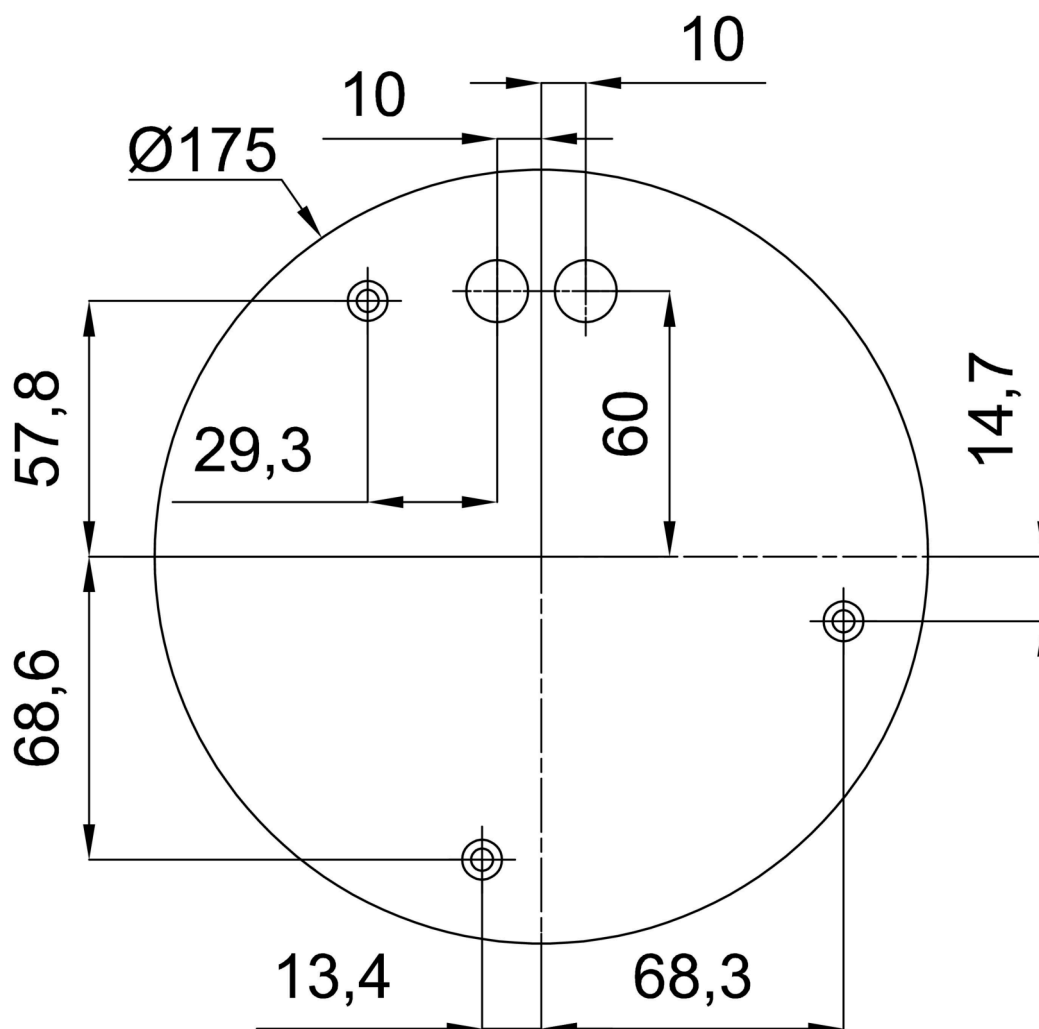

TECHNICKÝ LIST

Logistické

EAN	8591728089825
Záruka*	60 měsíců

*U akumulátorů je poskytována záruka v délce 12 měsíců od data prodeje.

Montážní rozměry: