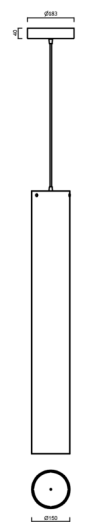

SUBRA S5

Kód produktu: SUB60019

Typ: LED-12L76/1L77E1050ZS/PM85/L100 C DALI 3K##

Krátký popis svítidla: Černé závěsné LED svítidlo DALI a PMMA stínidlo.

Technické

Typy svítidel	Stmívatelné
Typ montáže	závěsné - kabel
Materiál základny	ocel
Materiál stínidla	opálový polymethylmetakrylát
Barva základny	černá Ral9005
Barva stínidla	bílá
Držení stínidla	šrouby
Umístění montáže	strop
Šířka	150 mm
Délka	150 mm
Výška	1030 mm
Průměr	ø 150 mm
Délka závěsu	1000 mm
Montážní otvor	3xø5mm
Kabelový vstup	2xø16mm
Energetická třída	D
Provozní teplota	od -20°C do +30°C

Elektrické

Příkon	82 W
Stupeň krytí	IP20
Objímka	LED modul
Svorkovnice	zacvakávací
Počet svítidel na jistič B10A	15 ks
Počet svítidel na jistič B16A	25 ks
Počet svítidel na jistič C10A	26 ks
Počet svítidel na jistič C16A	42 ks

Světelné

Světelný tok svítidla	10560 lm
Světelný tok zdroje	13540 lm
Měrný výkon	128 lm/W
Teplota	3000 K
Životnost LED L80/B10	100000 hod
CRI	Ra80
MacAdam	3
Fotobiologická bezpečnost svítidla dle EN 62471 (Blue light hazard)	Risk group 0

Eulum data pro výpočtové programy jsou k dispozici na www.osmont.cz.