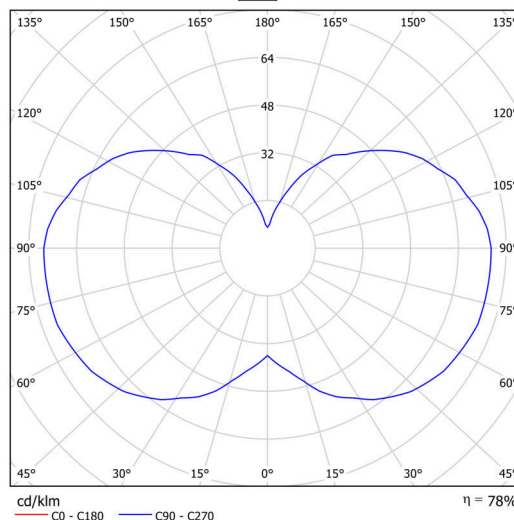

SUBRA S5

Kód produktu: SUB60019

Typ: LED-12L76/1L77E1050ZS/PM85/L100 C DALI 3K##

Krátký popis svítidla: Černé závěsné LED svítidlo DALI a PMMA stínidlo.

Technické

Typy svítidel	Stmívatelné
Typ montáže	závěsné - kabel
Materiál základny	ocel
Materiál stínidla	opálový polymethylmetakrylát
Barva základny	černá Ral9005
Barva stínidla	bílá
Držení stínidla	šrouby
Umístění montáže	strop
Šířka	150 mm
Délka	150 mm
Výška	1030 mm
Průměr	ø 150 mm
Délka závěsu	1000 mm
Montážní otvor	3xø5mm
Kabelový vstup	2xø16mm
Energetická třída	D
Provozní teplota	od -20°C do +30°C

Elektrické

Příkon	82 W
Stupeň krytí	IP20
Objímka	LED modul
Svorkovnice	zacvakávací
Počet svítidel na jistič B10A	15 ks
Počet svítidel na jistič B16A	25 ks
Počet svítidel na jistič C10A	26 ks
Počet svítidel na jistič C16A	42 ks

Světelné

Světelný tok svítidla	10560 lm
Světelný tok zdroje	13540 lm
Měrný výkon	128 lm/W
Teplota	3000 K
Životnost LED L80/B10	100000 hod
CRI	Ra80
MacAdam	3
Fotobiologická bezpečnost svítidla dle EN 62471 (Blue light hazard)	Risk group 0

Eulum data pro výpočtové programy jsou k dispozici na www.osmont.cz.