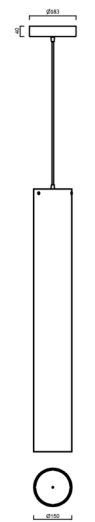

SUBRA S5

Kód produktu: SUB60018

Typ: LED-12L76/1L77E1050ZS/PM85/L100 C 3K##

Krátký popis svítidla: Černé závěsné LED svítidlo ON/OFF a PMMA stínidlo.

Technické

Typy svítidel	Klasické on/off
Typ montáže	závěsné - kabel
Materiál základny	ocel
Materiál stínidla	opálový polymethylmetakrylát
Barva základny	černá Ral9005
Barva stínidla	bílá
Držení stínidla	šrouby
Umístění montáže	strop
Šířka	150 mm
Délka	150 mm
Výška	1030 mm
Průměr	ø 150 mm
Délka závěsu	1000 mm
Montážní otvor	3xø5mm
Kabelový vstup	2xø16mm
Energetická třída	D
Provozní teplota	od -20°C do +30°C

Elektrické

Příkon	82 W
Stupeň krytí	IP20
Objímka	LED modul
Svorkovnice	zacvakávací
Počet svítidel na jistič B10A	15 ks
Počet svítidel na jistič B16A	25 ks
Počet svítidel na jistič C10A	26 ks
Počet svítidel na jistič C16A	42 ks

Světelné

Světelný tok svítidla	10560 lm
Světelný tok zdroje	13540 lm
Měrný výkon	128 lm/W
Teplota	3000 K
Životnost LED L80/B10	100000 hod
CRI	Ra80
MacAdam	3
Fotobiologická bezpečnost svítidla dle EN 62471 (Blue light hazard)	Risk group 0

Eulum data pro výpočtové programy jsou k dispozici na www.osmont.cz.