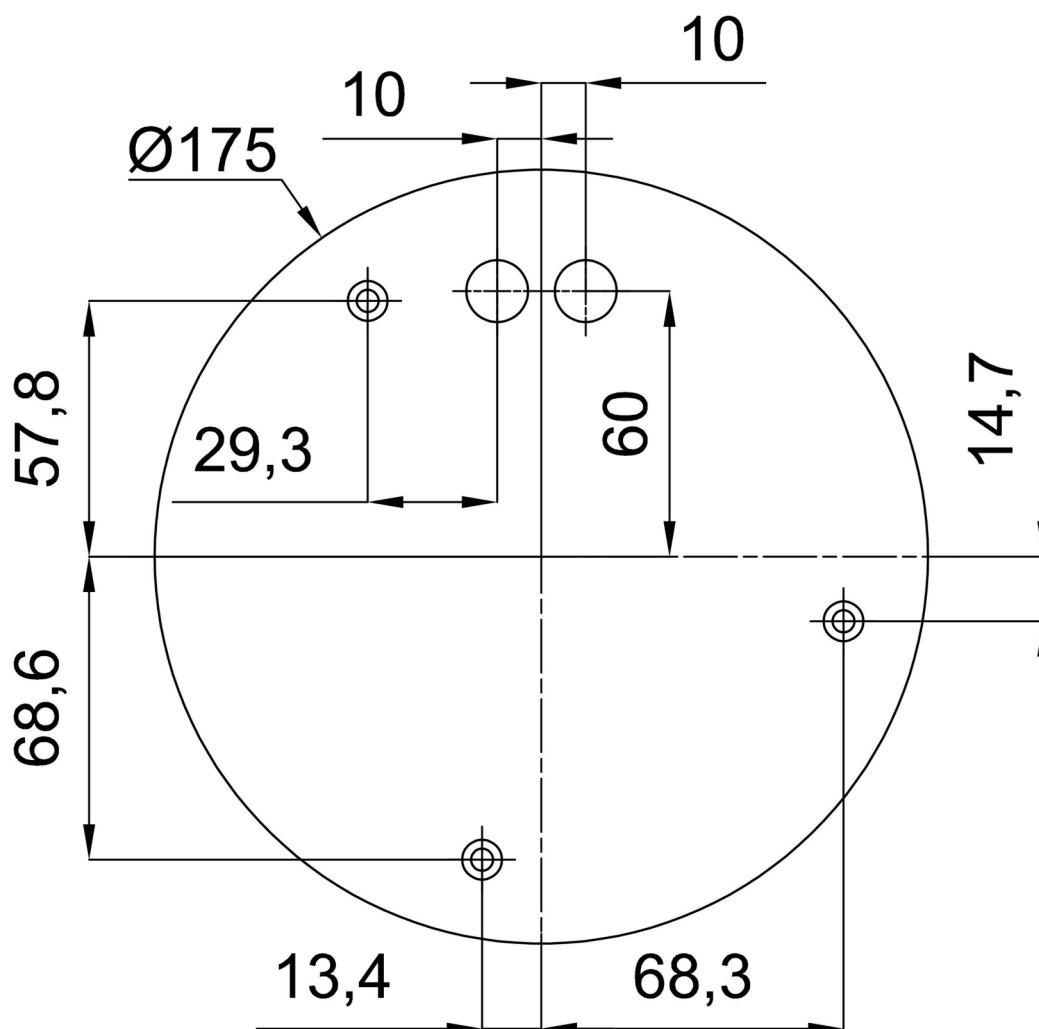

TECHNICKÝ LIST

Logistické

EAN	8591728089818
Záruka*	60 měsíců

*U akumulátorů je poskytována záruka v délce 12 měsíců od data prodeje.

Montážní rozměry: