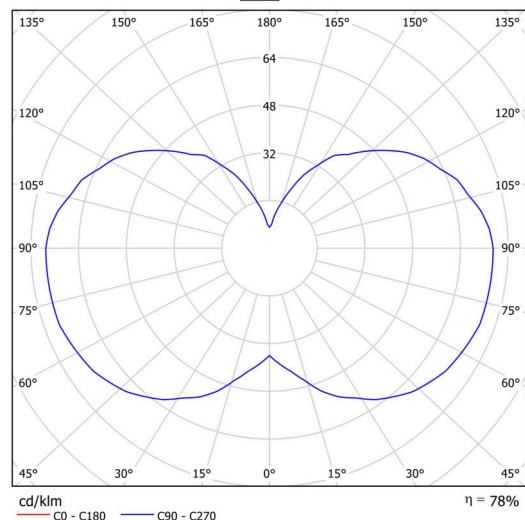

SUBRA S5

Kód produktu: SUB60018

Typ: LED-12L76/1L77E1050ZS/PM85/L100 C 3K##

Krátký popis svítidla: Černé závěsné LED svítidlo ON/OFF a PMMA stínidlo.

Technické

Typy svítidel	Klasické on/off
Typ montáže	závěsné - kabel
Materiál základny	ocel
Materiál stínidla	opálový polymethylmetakrylát
Barva základny	černá Ral9005
Barva stínidla	bílá
Držení stínidla	šrouby
Umístění montáže	strop
Šířka	150 mm
Délka	150 mm
Výška	1030 mm
Průměr	ø 150 mm
Délka závěsu	1000 mm
Montážní otvor	3xø5mm
Kabelový vstup	2xø16mm
Energetická třída	D
Provozní teplota	od -20°C do +30°C

Elektrické

Příkon	82 W
Stupeň krytí	IP20
Objímka	LED modul
Svorkovnice	zacvakávací
Počet svítidel na jistič B10A	15 ks
Počet svítidel na jistič B16A	25 ks
Počet svítidel na jistič C10A	26 ks
Počet svítidel na jistič C16A	42 ks

Světelné

Světelný tok svítidla	10560 lm
Světelný tok zdroje	13540 lm
Měrný výkon	128 lm/W
Teplota	3000 K
Životnost LED L80/B10	100000 hod
CRI	Ra80
MacAdam	3
Fotobiologická bezpečnost svítidla dle EN 62471 (Blue light hazard)	Risk group 0

Eulum data pro výpočtové programy jsou k dispozici na www.osmont.cz.