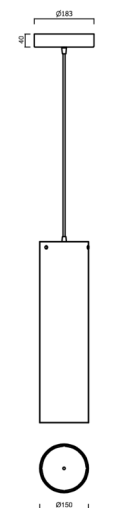

SUBRA S4

LED-6L76/1L77E1050ZS/PM84/L100 C 3K##

WWW.OSMONT.CZ

SUBRA S4

Kód produktu: SUB60014

Typ: LED-6L76/1L77E1050ZS/PM84/L100 C 3K##

Krátký popis svítidla: Černé závěsné LED svítidlo ON/OFF a PMMA stínidlo.

Technické

Typy svítidel	Klasické on/off
Typ montáže	závěsné - kabel
Materiál základny	ocel
Materiál stínidla	opálový polymethylmetakrylát
Barva základny	černá Ral9005
Barva stínidla	bílá
Držení stínidla	šrouby
Umístění montáže	strop
Šířka	150 mm
Délka	150 mm
Výška	555 mm
Průměr	ø 150 mm
Délka závěsu	1000 mm
Montážní otvor	3xø5mm
Kabelový vstup	2xø16mm
Energetická třída	D
Provozní teplota	od -20°C do +30°C