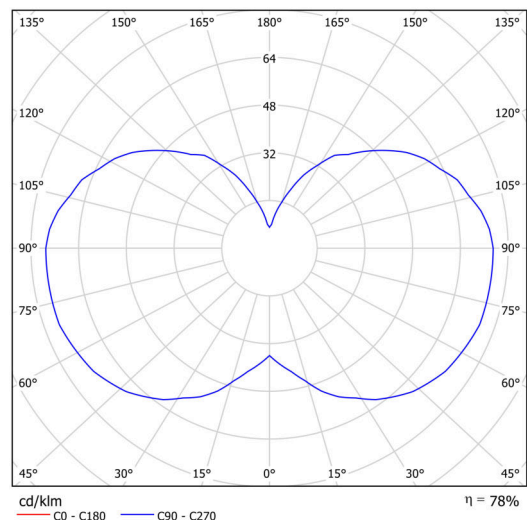

Světelné

Světelný tok svítidla	5680 lm
Světelný tok zdroje	7280 lm
Měrný výkon	126 lm/W
Teplota	3000 K
Životnost LED L80/B10	100000 hod
CRI	Ra80
MacAdam	3
Fotobiologická bezpečnost svítidla dle EN 62471 (Blue light hazard)	Risk group 0

Eulum data pro výpočtové programy jsou k dispozici na www.osmont.cz.