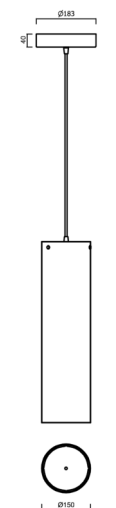

SUBRA S4

LED-6L76/1L77E1050ZS/PM84/L100 B DALI 3K##

WWW.OSMONT.CZ

SUBRA S4

Kód produktu: SUB60013

Typ: LED-6L76/1L77E1050ZS/PM84/L100 B DALI 3K##

Krátký popis svítidla: Bílé závěsné LED svítidlo DALI a PMMA stínidlo.

Technické

Typy svítidel	Stmívatelné
Typ montáže	závěsné - kabel
Materiál základny	ocel
Materiál stínidla	opálový polymethylmetakrylát
Barva základny	bílá Ral9003
Barva stínidla	bílá
Držení stínidla	šrouby
Umístění montáže	strop
Šířka	150 mm
Délka	150 mm
Výška	555 mm
Průměr	ø 150 mm
Délka závěsu	1000 mm
Montážní otvor	3xø5mm
Kabelový vstup	2xø16mm
Energetická třída	D
Provozní teplota	od -20°C do +30°C