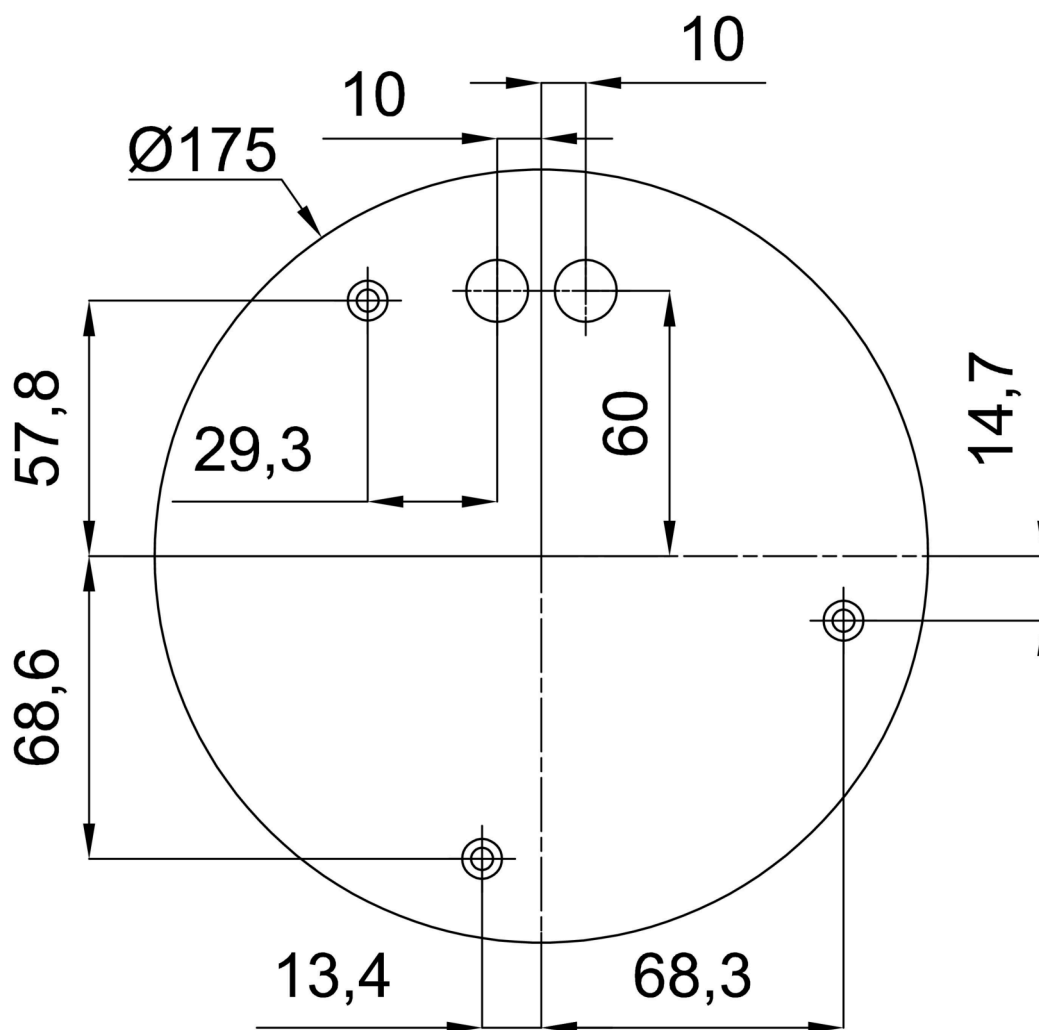

Technické

Typy svítidel	Stmívatelné
Typ montáže	závěsné - kabel
Materiál základny	ocel
Materiál stínidla	opálový polymethylmetakrylát
Barva základny	bílá Ral9003
Barva stínidla	bílá
Držení stínidla	šrouby
Umístění montáže	strop
Šířka	150 mm
Délka	150 mm
Výška	555 mm
Průměr	ø 150 mm
Délka závěsu	1000 mm
Montážní otvor	3xø5mm
Kabelový vstup	2xø16mm
Energetická třída	D
Provozní teplota	od -20°C do +30°C

*U akumulátorů je poskytována záruka v délce 12 měsíců od data prodeje.

Montážní rozměry:

Doplňkový sortiment:

Stínidlo

Kód produktu	Název	Barva	Popis	Obrázek	Rozkres
20663	PM84	bílá			