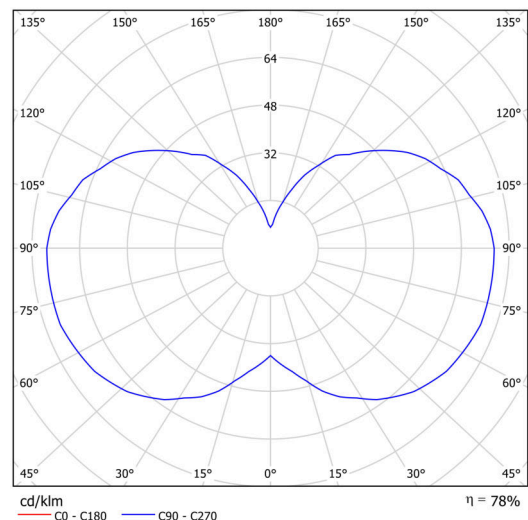

Světelné

Světelný tok svítidla	5680 lm
Světelný tok zdroje	7280 lm
Měrný výkon	126 lm/W
Teplota	3000 K
Životnost LED L80/B10	100000 hod
CRI	Ra80
MacAdam	3
Fotobiologická bezpečnost svítidla dle EN 62471 (Blue light hazard)	Risk group 0

Eulum data pro výpočtové programy jsou k dispozici na www.osmont.cz.