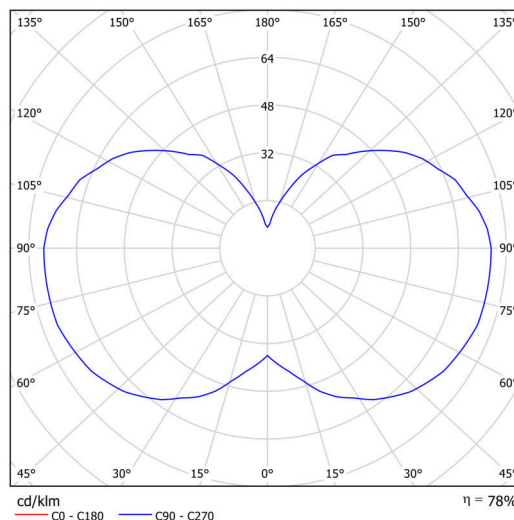

Světelné

Světelný tok svítidla	5680 lm
Světelný tok zdroje	7280 lm
Měrný výkon	126 lm/W
Teplota	3000 K
Životnost LED L80/B10	100000 hod
CRI	Ra80
MacAdam	3
Fotobiologická bezpečnost svítidla dle EN 62471 (Blue light hazard)	Risk group 0

Eulum data pro výpočtové programy jsou k dispozici na www.osmont.cz.