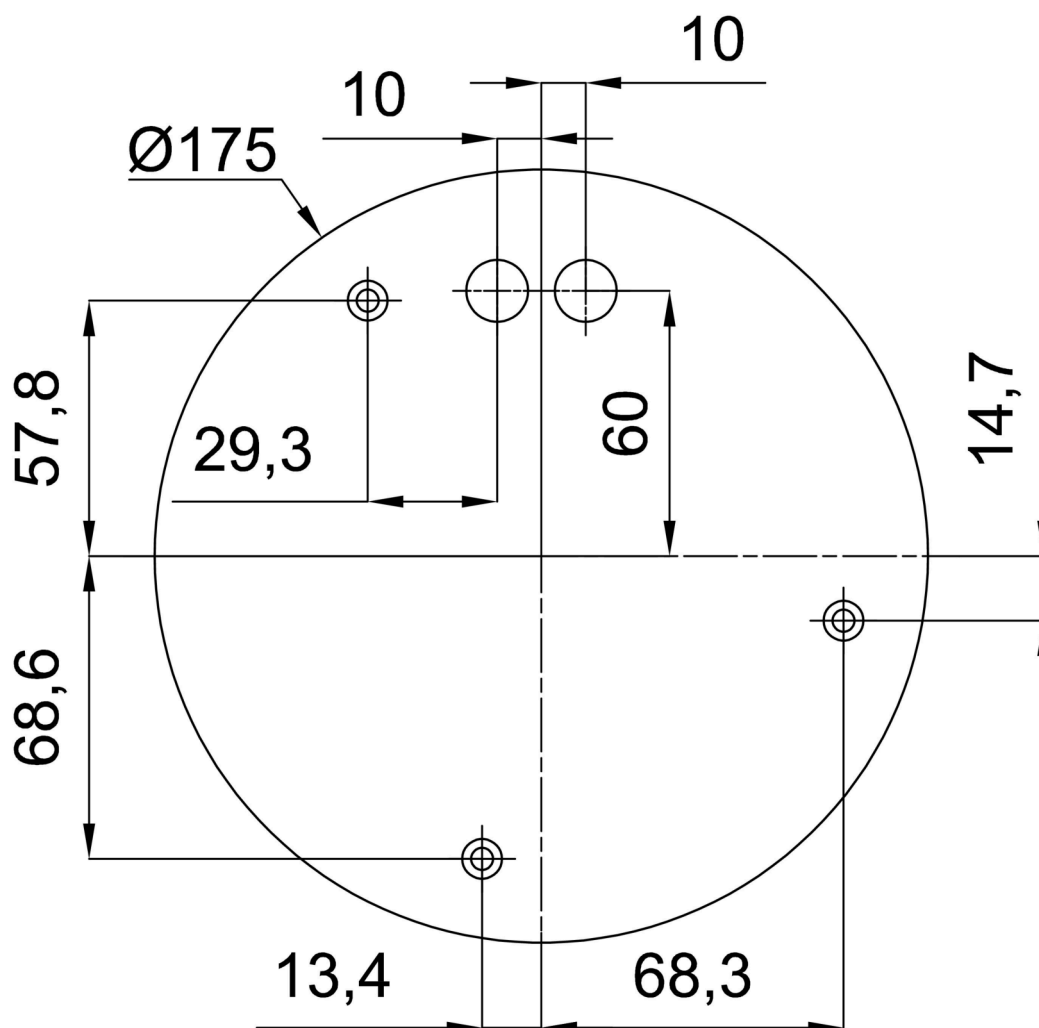

*U akumulátorů je poskytována záruka v délce 12 měsíců od data prodeje.

Montážní rozměry:

Doplňkový sortiment:

Stínidlo

Kód produktu	Název	Barva	Popis	Obrázek	Rozkres
20663	PM84	bílá			