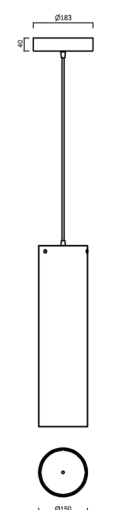

SUBRA S4

LED-6L76/1L77E1050ZS/PM84/L100 B 3K##

WWW.OSMONT.CZ

SUBRA S4

Kód produktu: SUB60012

Typ: LED-6L76/1L77E1050ZS/PM84/L100 B 3K##

Krátký popis svítidla: Bílé závěsné LED svítidlo ON/OFF a PMMA stínidlo.

Technické

Typy svítidel	Klasické on/off
Typ montáže	závěsné - kabel
Materiál základny	ocel
Materiál stínidla	opálový polymethylmetakrylát
Barva základny	bílá Ral9003
Barva stínidla	bílá
Držení stínidla	šrouby
Umístění montáže	strop
Šířka	150 mm
Délka	150 mm
Výška	555 mm
Průměr	ø 150 mm
Délka závěsu	1000 mm
Montážní otvor	3xø5mm
Kabelový vstup	2xø16mm
Energetická třída	D
Provozní teplota	od -20°C do +30°C