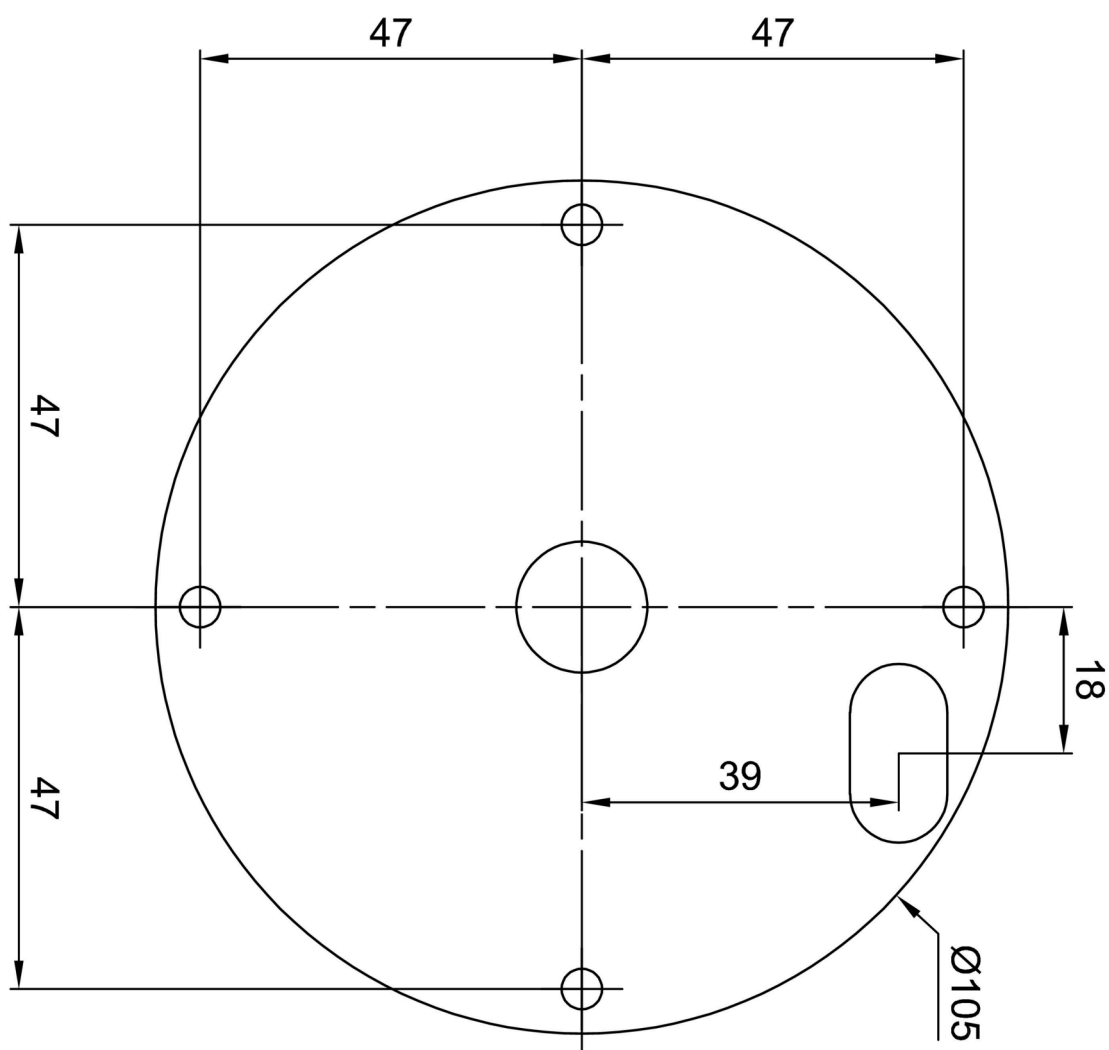

Logistické

EAN	8591728089955
Hmotnost NTT0	2.28 Kg
Hmotnost BTTO	2.72 Kg
Balení 1 šířka	0.135 m
Balení 1 délka	0.14 m
Balení 1 výška	1.74 m
Záruka*	60 měsíců

*U akumulátorů je poskytována záruka v délce 12 měsíců od data prodeje.

Montážní rozměry: