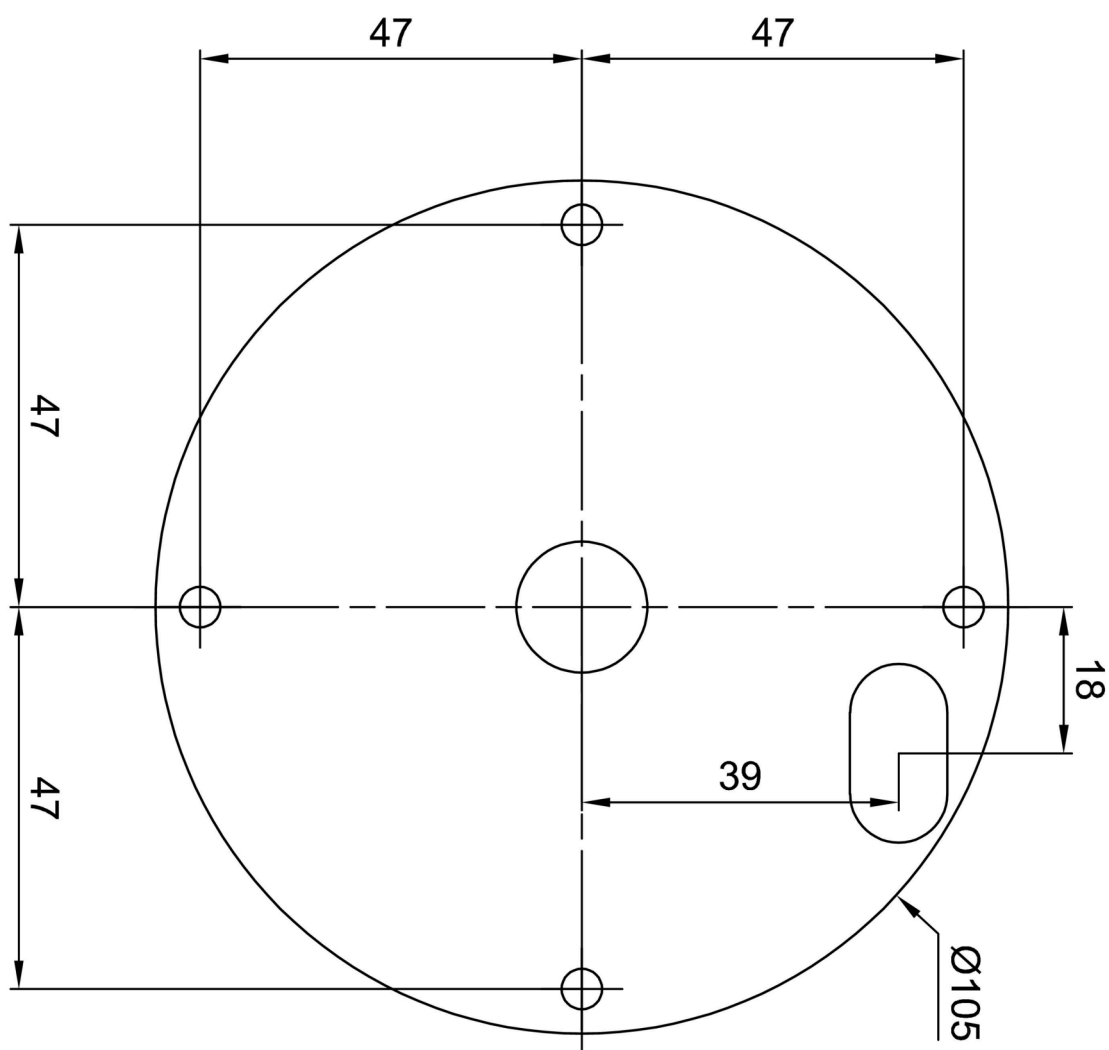

Logistické

EAN	8591728089733
Hmotnost NTT0	2.28 Kg
Hmotnost BTTO	2.72 Kg
Balení 1 šířka	0.135 m
Balení 1 délka	0.14 m
Balení 1 výška	1.74 m
Záruka*	60 měsíců

*U akumulátorů je poskytována záruka v délce 12 měsíců od data prodeje.

Montážní rozměry: