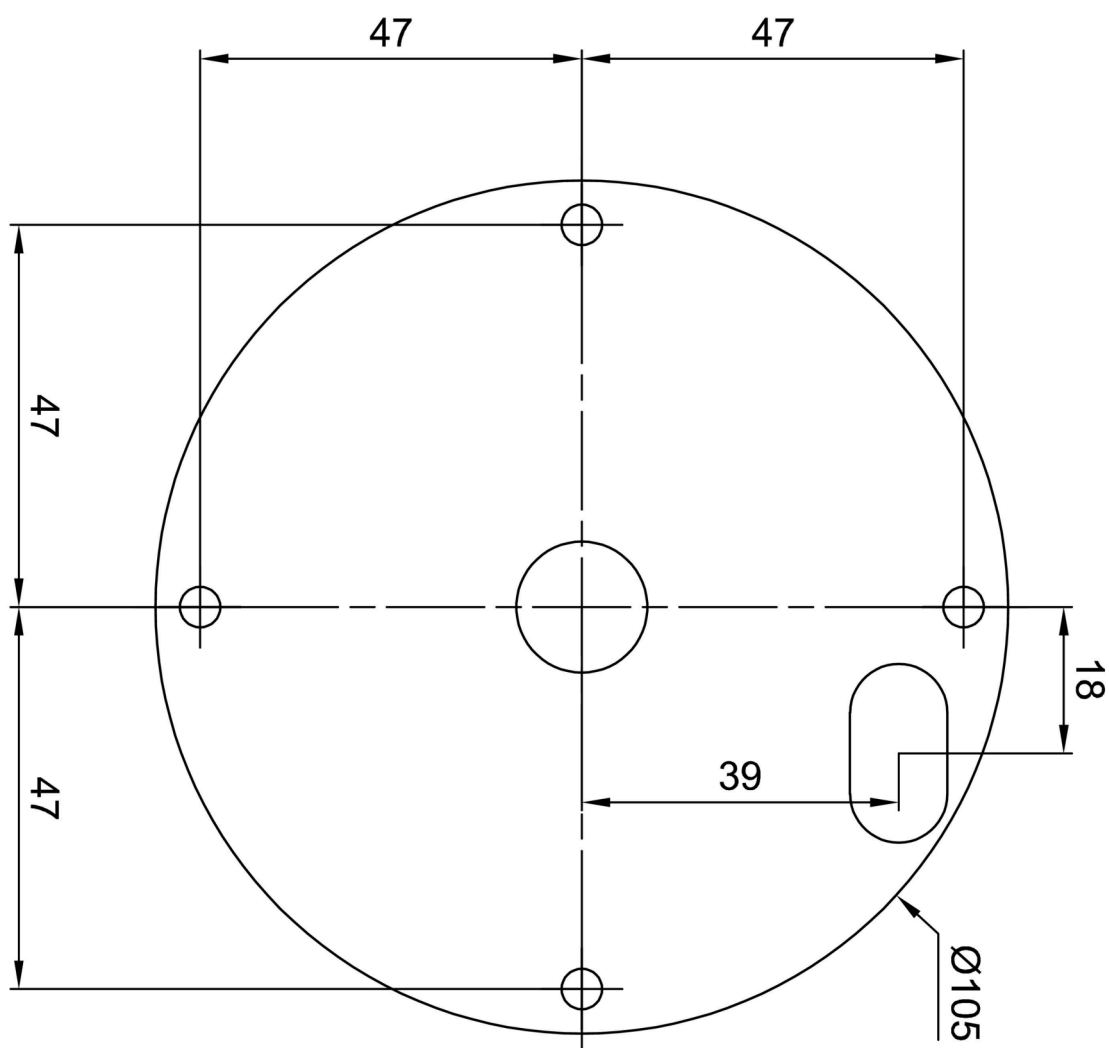

Logistické

EAN	8591728089726
Hmotnost NTT0	2.28 Kg
Hmotnost BTTO	2.72 Kg
Balení 1 šířka	0.135 m
Balení 1 délka	0.14 m
Balení 1 výška	1.74 m
Záruka*	60 měsíců

*U akumulátorů je poskytována záruka v délce 12 měsíců od data prodeje.

Montážní rozměry: