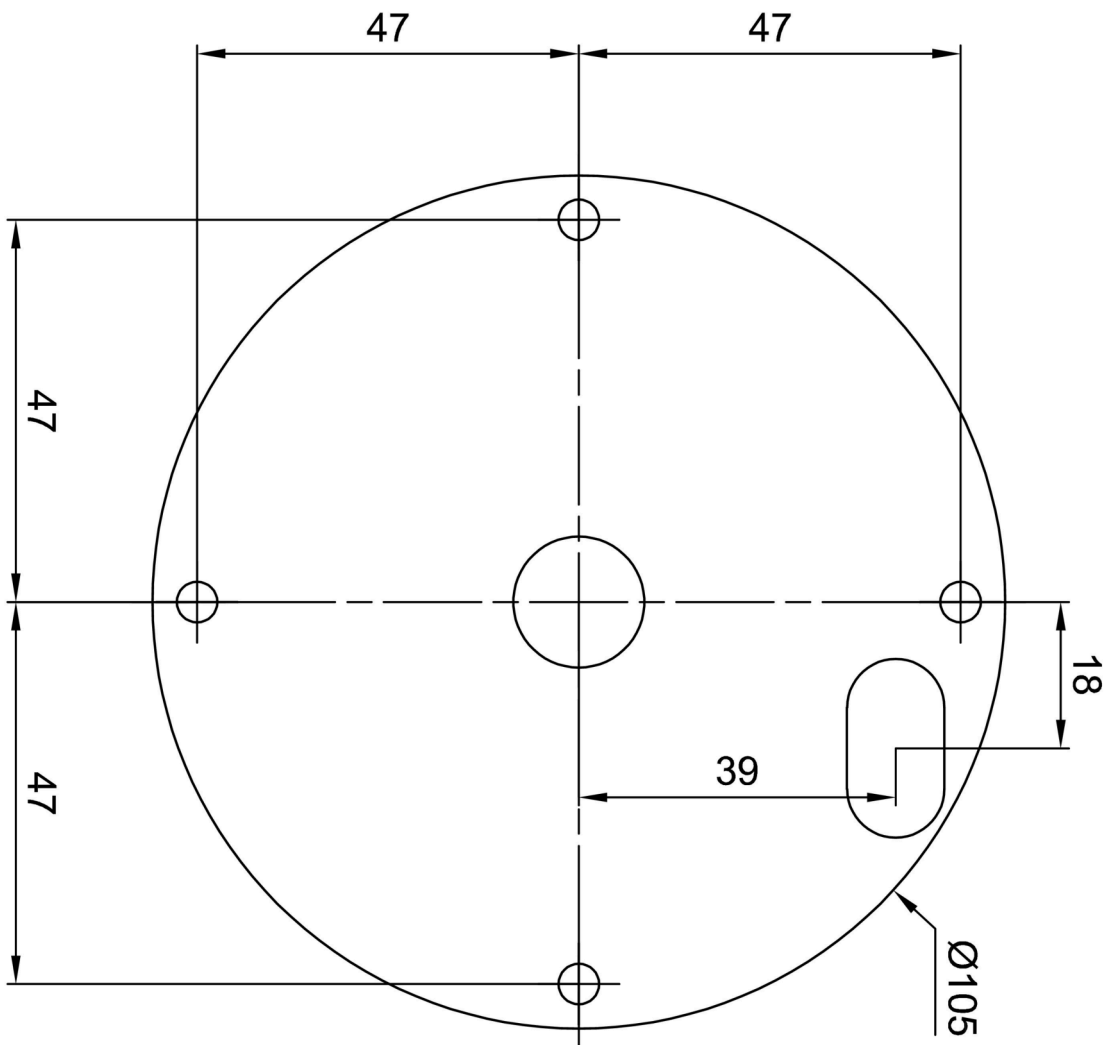

TECHNICKÝ LIST

Logistické

EAN	8591728089917
Hmotnost NTT0	1.76 Kg
Hmotnost BTTO	2.2 Kg
Balení 1 šířka	0.135 m
Balení 1 délka	0.14 m
Balení 1 výška	1.23 m
Záruka*	60 měsíců

*U akumulátorů je poskytována záruka v délce 12 měsíců od data prodeje.

Montážní rozměry: