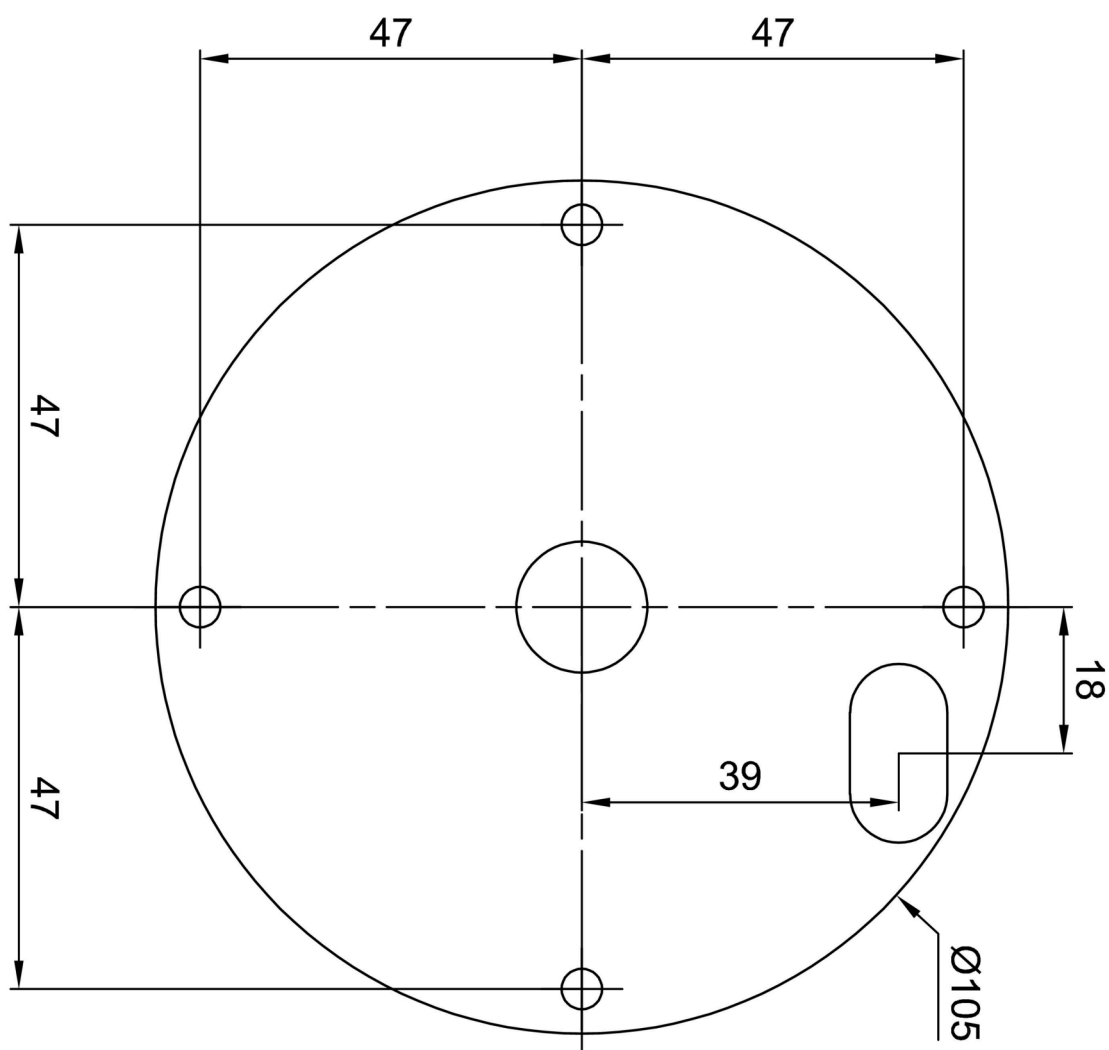

Logistické

EAN	8591728089870
Hmotnost NTT0	1.16 Kg
Hmotnost BTTO	1.58 Kg
Balení 1 šířka	0.135 m
Balení 1 délka	0.14 m
Balení 1 výška	0.71 m
Záruka*	60 měsíců

*U akumulátorů je poskytována záruka v délce 12 měsíců od data prodeje.

Montážní rozměry: