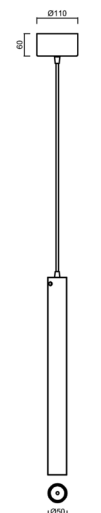

SUBRA S1

LED-6L71E350ZS/PM81/L100 B 4K##

WWW.OSMONT.CZ

SUBRA S1

Kód produktu: SUB60500

Typ: LED-6L71E350ZS/PM81/L100 B 4K##

Krátký popis svítidla: Bílé závěsné LED svítidlo ON/OFF a PMMA stínidlo.

Technické

Typy svítidel	Klasické on/off
Typ montáže	závěsné - kabel
Materiál základny	ocel
Materiál stínidla	opálový polymethylmetakrylát
Barva základny	bílá Ral9003
Barva stínidla	bílá
Držení stínidla	šrouby
Umístění montáže	strop
Šířka	50 mm
Délka	50 mm
Výška	520 mm
Průměr	ø 50 mm
Délka závěsu	1000 mm
Montážní otvor	2xø5mm
Kabelový vstup	2xø16mm
Energetická třída	C
Provozní teplota	od -20°C do +30°C

Světelné

Světelný tok svítidla	1720 lm
Světelný tok zdroje	2200 lm
Měrný výkon	143 lm/W
Teplota	4000 K
Životnost LED L80/B10	100000 hod
CRI	Ra80
MacAdam	3
Fotobiologická bezpečnost svítidla dle EN 62471 (Blue light hazard)	Risk group 0

*U akumulátorů je poskytována záruka v délce 12 měsíců od data prodeje.

Montážní rozměry:

Doplňkový sortiment:

Stínidlo

Kód produktu	Název	Barva	Popis	Obrázek	Rozkres
20660	PM81	bílá			